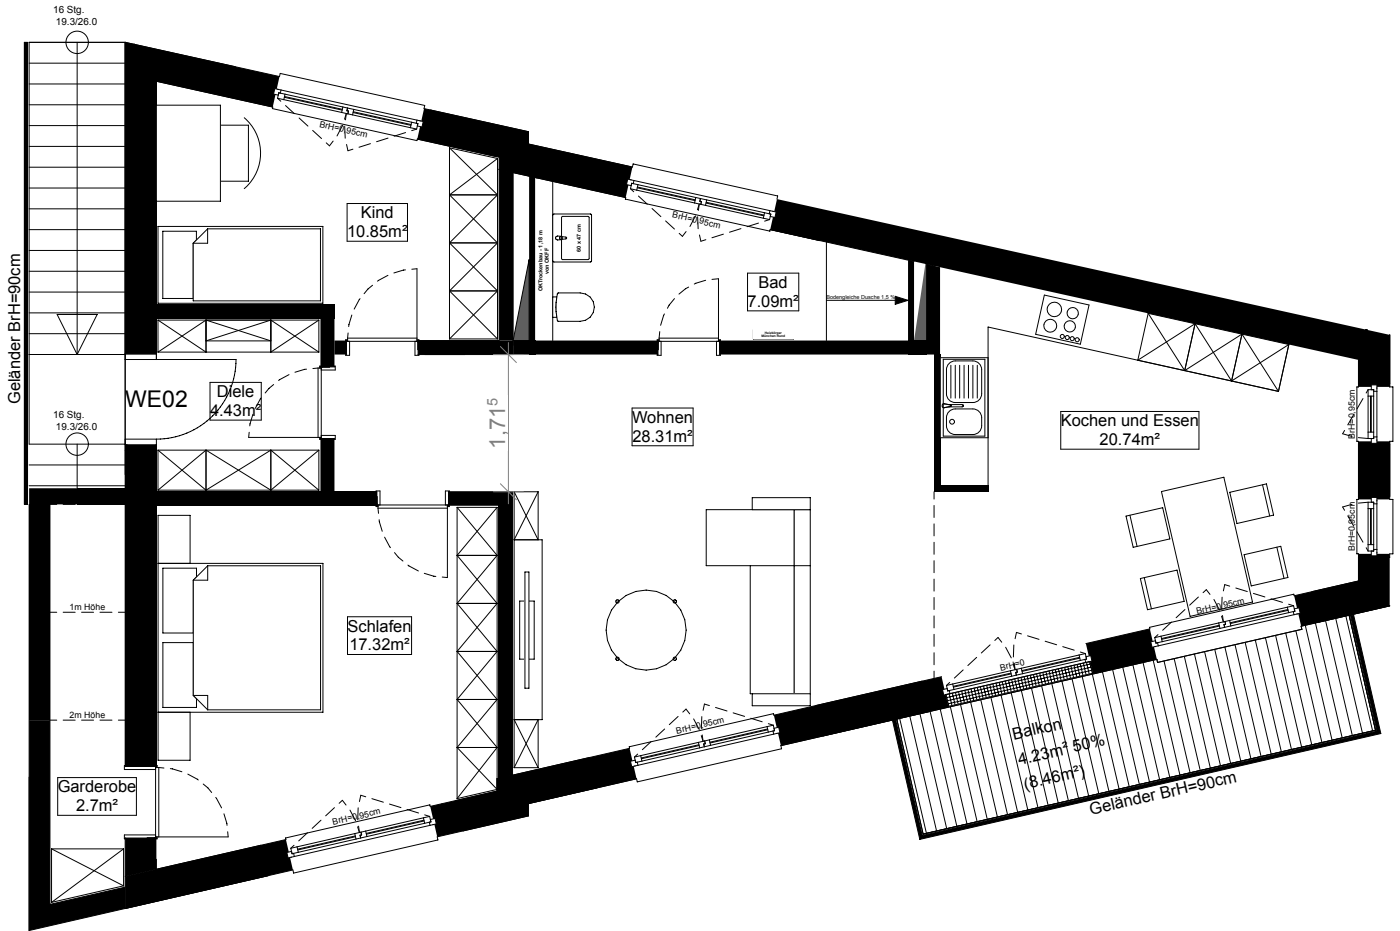

# Apartement 02

### 1. OG

Diele / Hall	4,43m <sup>2</sup>
Schlafzimmer / Bedroom	17,32m <sup>2</sup>
Garderobe / Garderobe	2,70m <sup>2</sup>
Kinderzimmer / Childroom	10,85m <sup>2</sup>
Wohnen / Living Room	28,31m <sup>2</sup>
Küche / Kitchen	20,74m <sup>2</sup>
Badezimmer 1 / Bathroom 1	7,09m <sup>2</sup>
Terrasse / Terrace (100%)	4,23m <sup>2</sup> (8,46m <sup>2</sup> )

### Gesamt / Total

95,67m<sup>2</sup> (99,90m<sup>2</sup>)