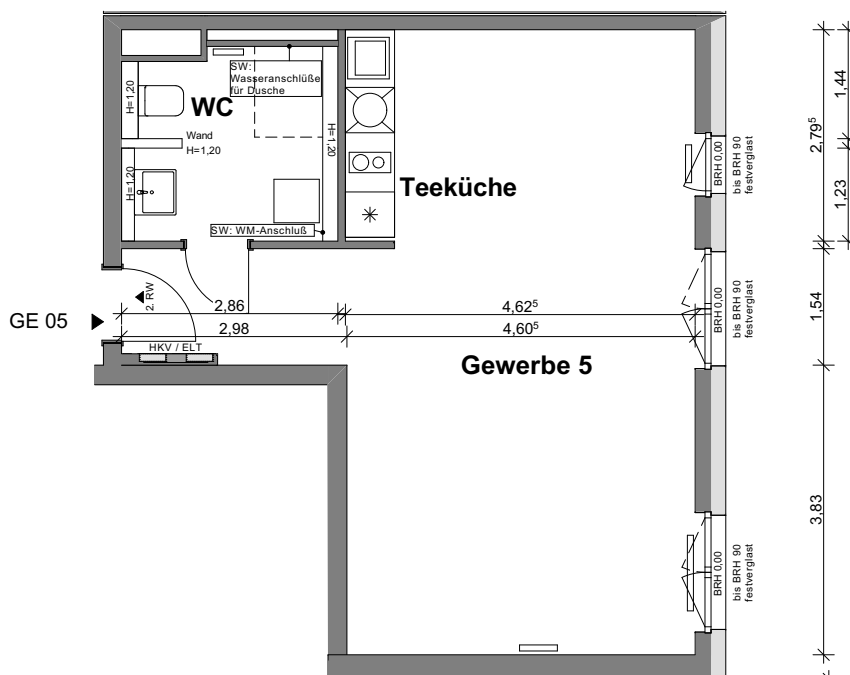

Lichte Raumhöhe ca. 2.63m

Ort, Datum

Unterschrift

Stand 20.09.2021

Die Maßangaben sind Fertigmaße, Abweichungen sind möglich. Zur Einrichtungsplanung sind die angegebenen Maße nicht geeignet. Einrichtungsgegenstände können in der gezeigten Bauart gegenüber der bemusterten oder geschuldeten Ausstattungslinie abweichen. Die Darstellung von Küchenausstattung und Waschmaschine erfolgt nur beispielhaft und ist nicht Vertragsbestandteil.