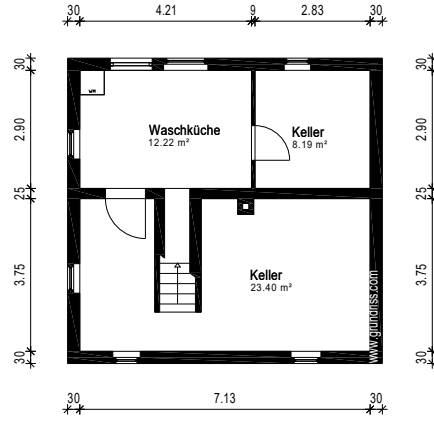

Gebäude		Doppelhaus	
Ort/Strasse		69250 Schönau, Lindenbach 15	
Planinhalt		Dachgeschoss	
Maßstab	Datum	 <small>Aufmaß - CAD-Service - Flächen</small>	
1:100	28.08.2024		
Objekt-Nr.	Plan-Nr.	3	

Gebäude		Doppelhaus	
Ort/Strasse		69250 Schönau, Lindenbach 15	
Planinhalt		Erdgeschoss	
Maßstab	Datum	 <small>Aufmaß - CAD-Service - Flächen</small>	
1:100	28.08.2024		
Objekt-Nr.	Plan-Nr.	2	

Erstellt von: 1000hands AG - Joachimsthaler Str. 12 - 10719 Berlin - www.grundriss.com - Tel.: (030) 609 8445 23

Gebäude		Doppelhaus			
Ort/Strasse				69250 Schönau, Lindenbach 15	
Planinhalt				Kellergeschoss	
Maßstab		Datum		 Automat. - CAD-Service - Flächen	
1:100		28.08.2024			
Objekt-Nr.		Plan-Nr.		1	