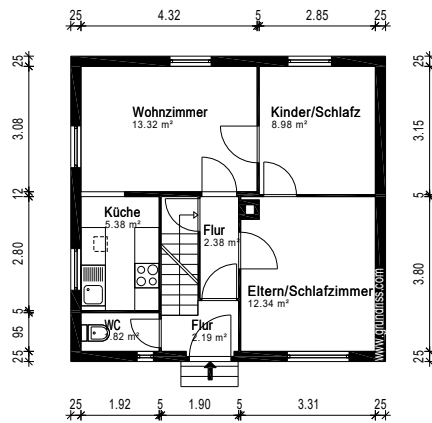

Gebäude		Doppelhaus	
Ort/Strasse		69250 Schönau, Lindenbach 15	
Planinhalt		Dachgeschoss	
Maßstab	Datum	 <small>Aufmaß - CAD-Service - Flächen</small>	
1:100	28.08.2024		
Objekt-Nr.	Plan-Nr.	3	

Gebäude		Doppelhaus	
Ort/Strasse		69250 Schönau, Lindenbach 15	
Planinhalt		Erdgeschoss	
Maßstab	Datum	 <small>Aufmaß - CAD-Service - Flächen</small>	
1:100	28.08.2024		
Objekt-Nr.	Plan-Nr.	2	

Erstellt von: 1000hands AG - Joachimsthaler Str. 12 - 10719 Berlin - www.grundriss.com - Tel.: (030) 609 8445 23

Gebäude		Doppelhaus			
Ort/Strasse				69250 Schönau, Lindenbach 15	
Planinhalt				Kellergeschoss	
Maßstab		Datum		 Automat. - CAD-Service - Flächen	
1:100		28.08.2024			
Objekt-Nr.		Plan-Nr.		1	