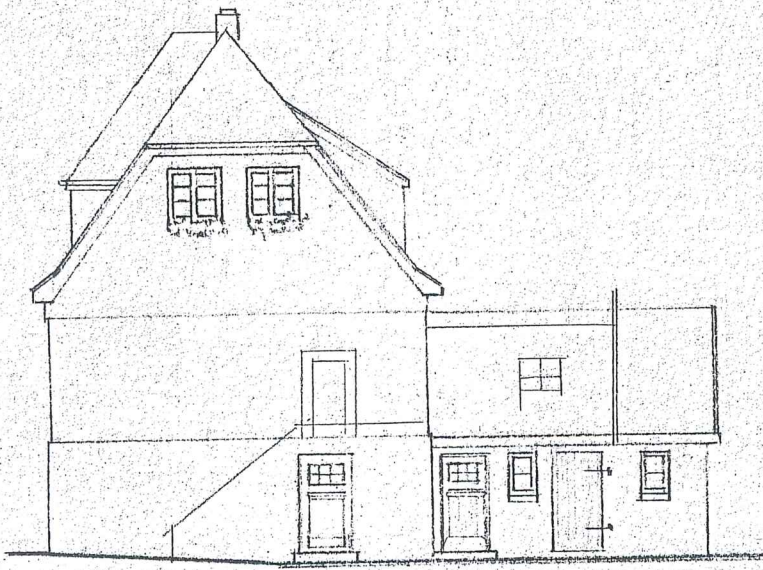

SIEDLUNG NETTELNBURG

DORF

STRASSENANSICHT

KELLER

ERDGESCHOSS

DACHGE

SIEDLUNG NETTELNBURG

DO

STRASSENANSICHT

KELLER

ERD GESCHOSS

DACHG

DOPPELHAUS TYP 3 N. 10

M 1:100

SEITENANSICHT

HOFANSICHT

DACHGESCHOSS

SPARRENLAGE