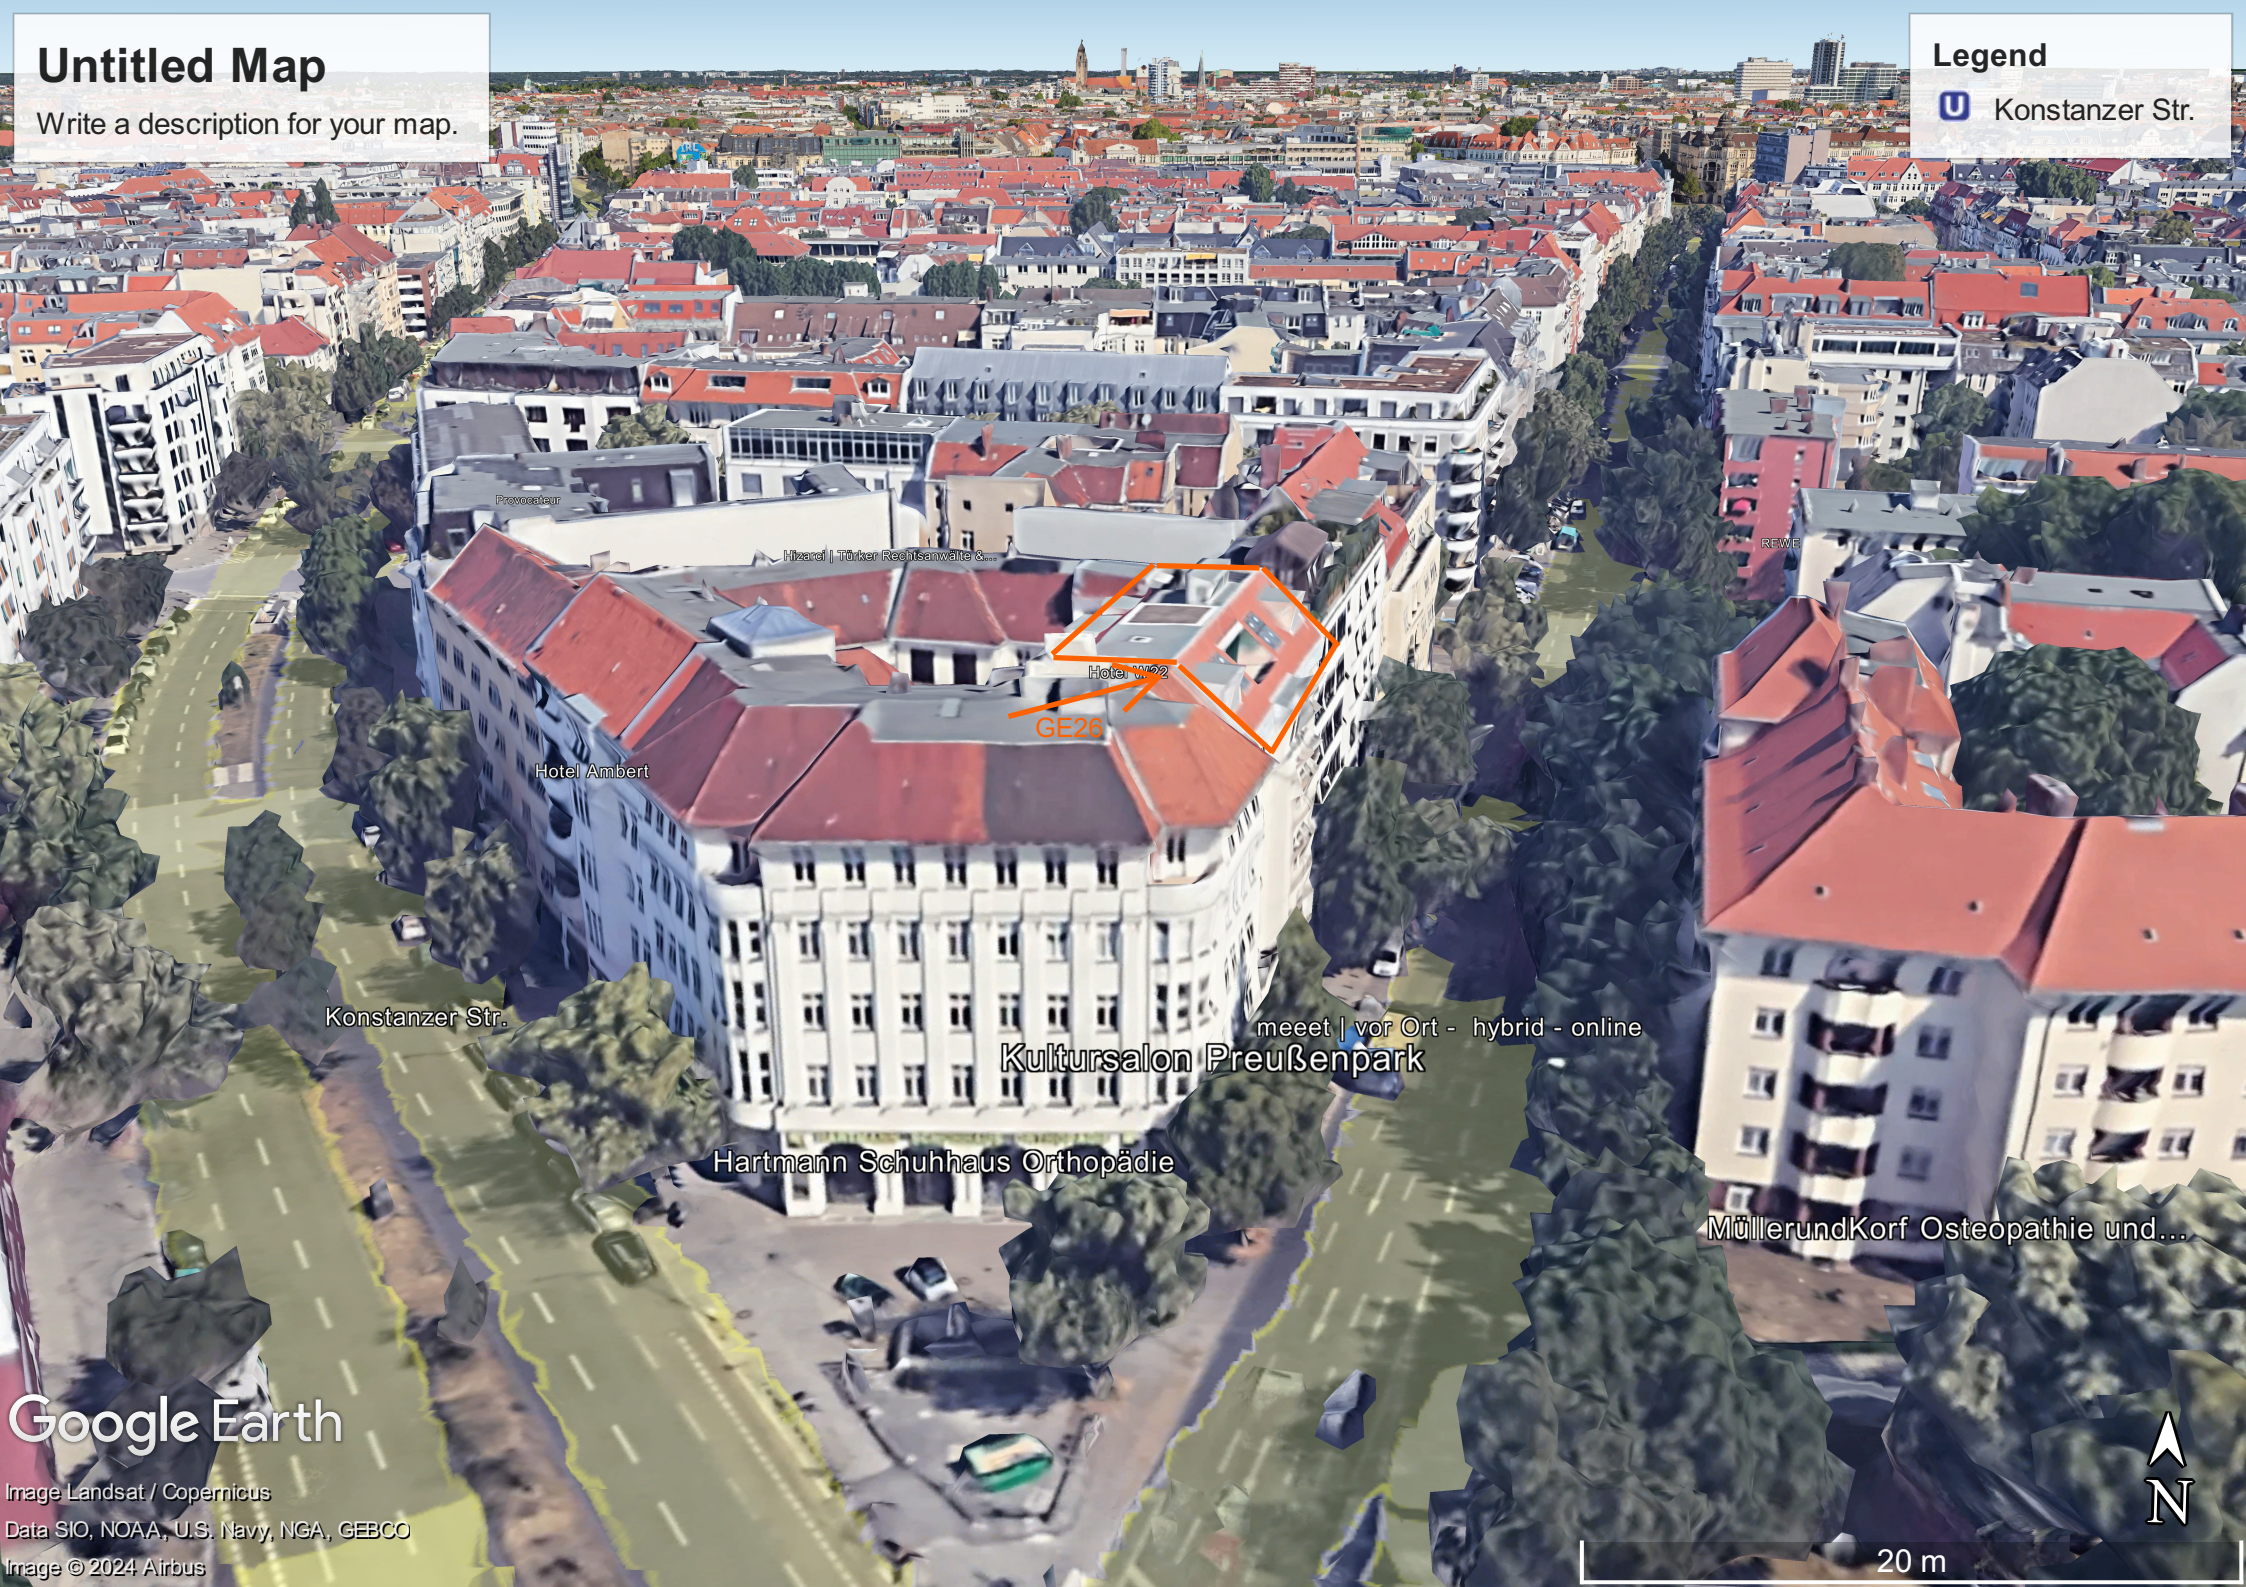

Untitled Map

Write a description for your map.

Legend

 Konstanzer Str.

Google Earth

Image Landsat / Copernicus

Data SIO, NOAA, U.S. Navy, NGA, GEBCO

Image © 2024 Airbus

20 m