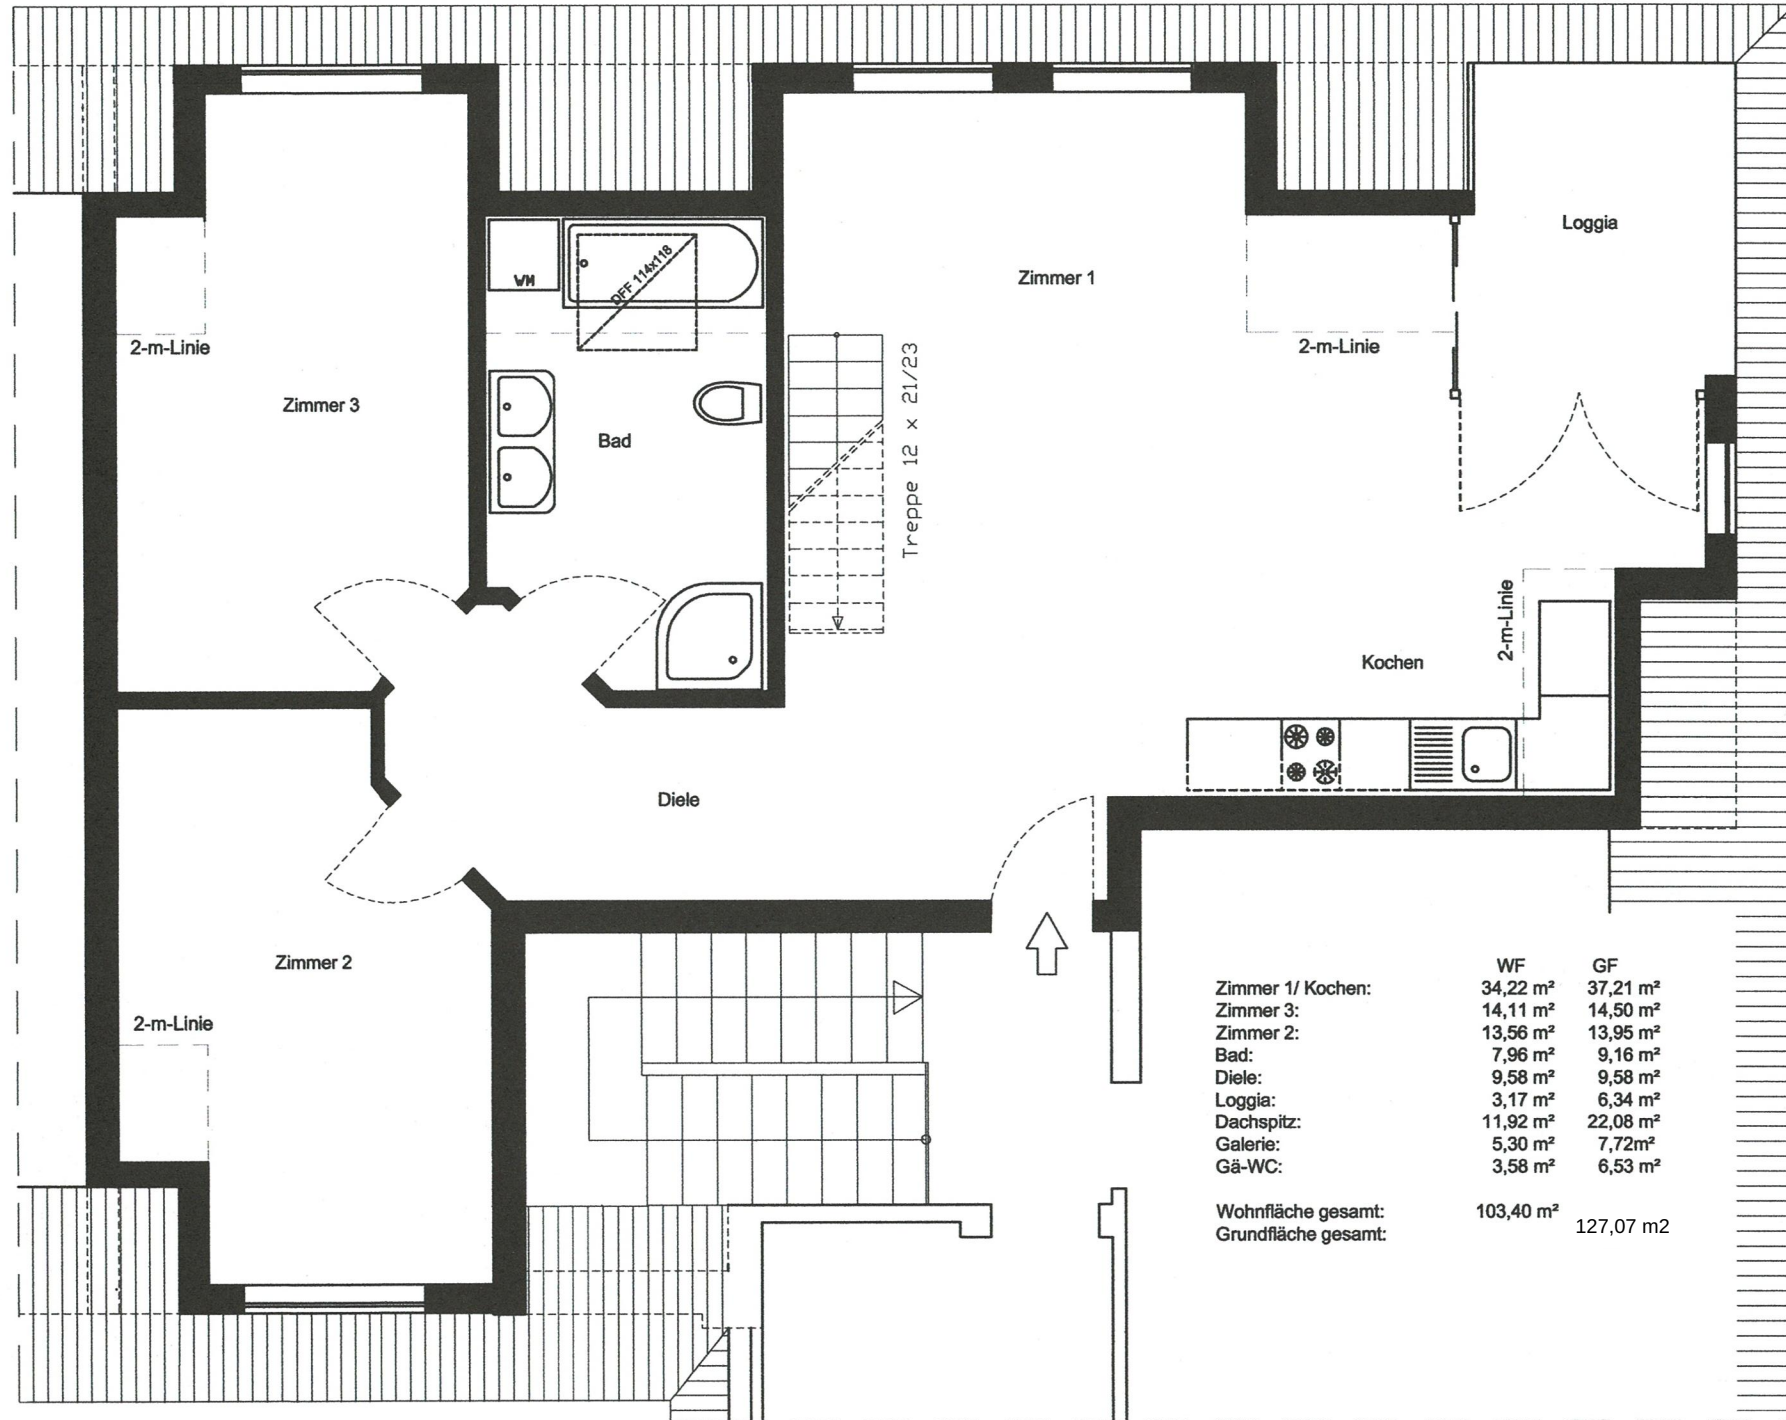

Dachgeschoss/ Ebene 1

	WF	GF
Zimmer 1/ Kochen:	34,22 m ²	37,21 m ²
Zimmer 3:	14,11 m ²	14,50 m ²
Zimmer 2:	13,56 m ²	13,95 m ²
Bad:	7,96 m ²	9,16 m ²
Diele:	9,58 m ²	9,58 m ²
Loggia:	3,17 m ²	6,34 m ²
Dachspitz:	11,92 m ²	22,08 m ²
Galerie:	5,30 m ²	7,72 m ²
Gä-WC:	3,58 m ²	6,53 m ²
Wohnfläche gesamt:	103,40 m²	
Grundfläche gesamt:		127,07 m²

Dachgeschoss/ Ebene 2