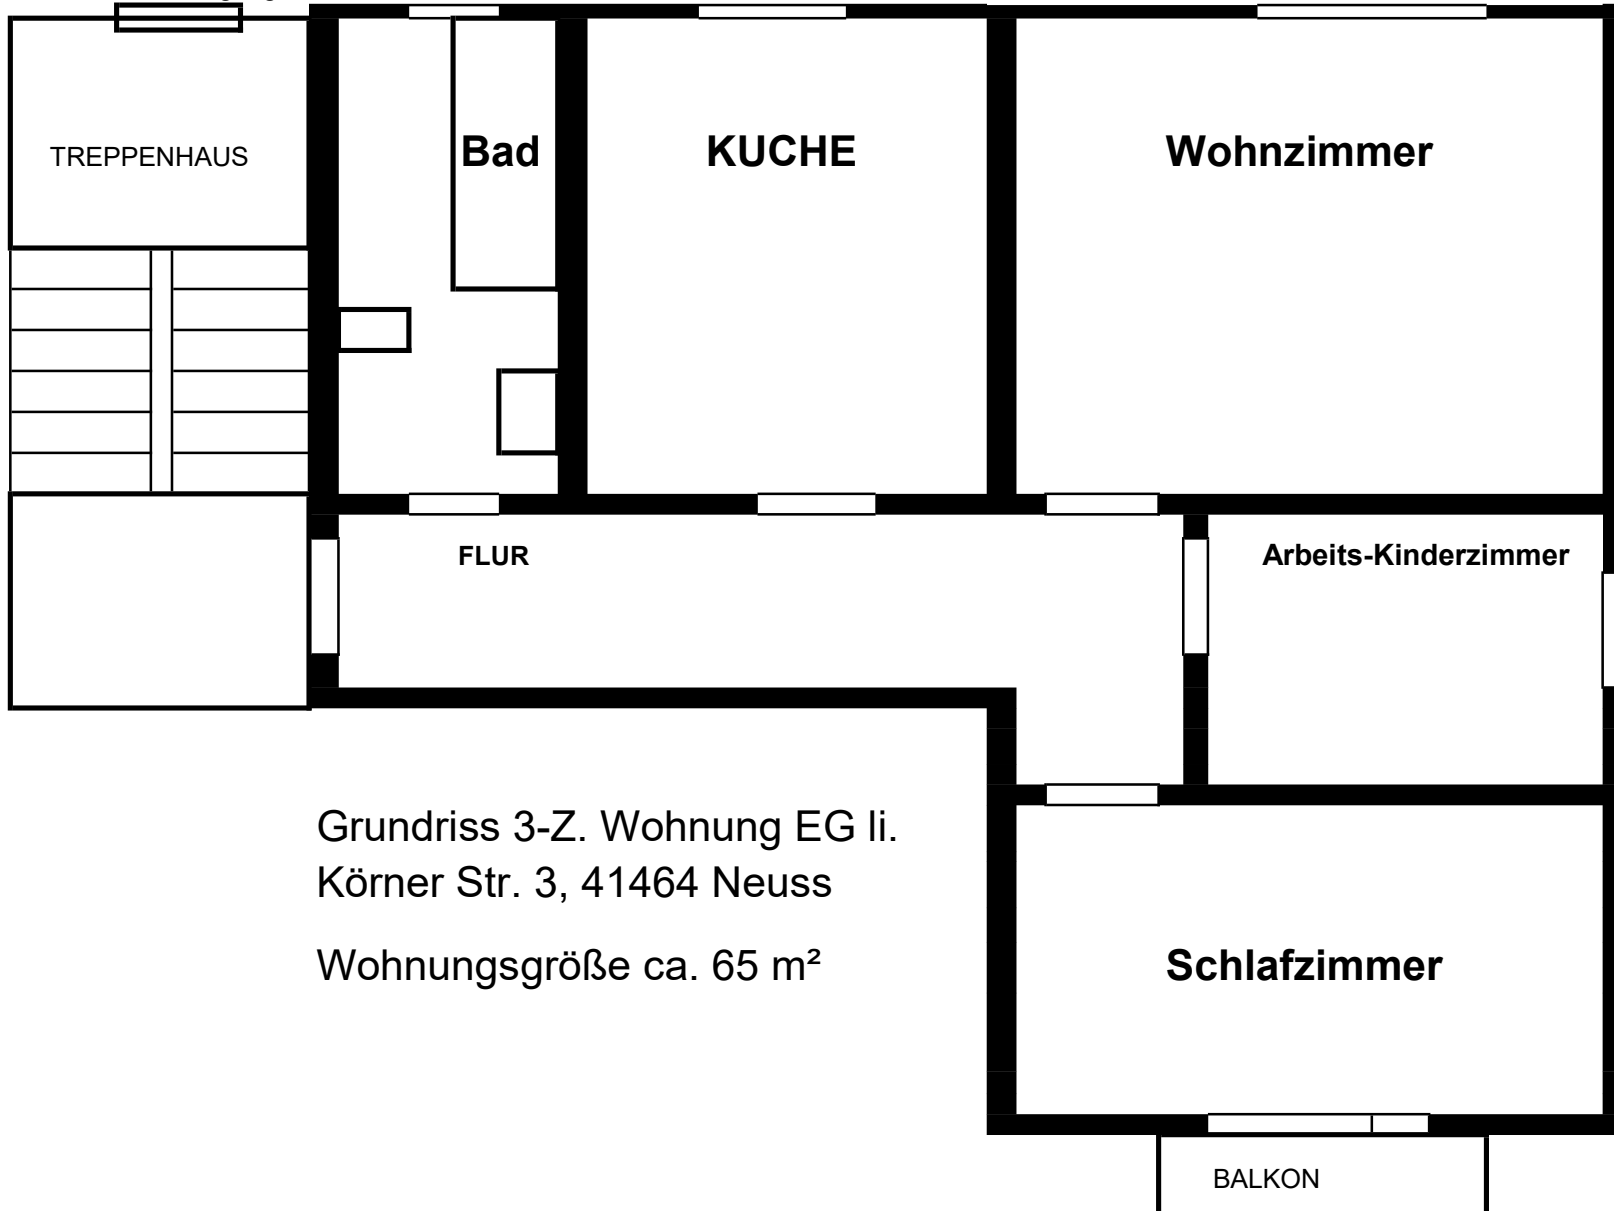

Körnerstrasse 3

Hauseingang

Grundriss 3-Z. Wohnung EG li.  
Körner Str. 3, 41464 Neuss

Wohnungsgröße ca. 65 m<sup>2</sup>