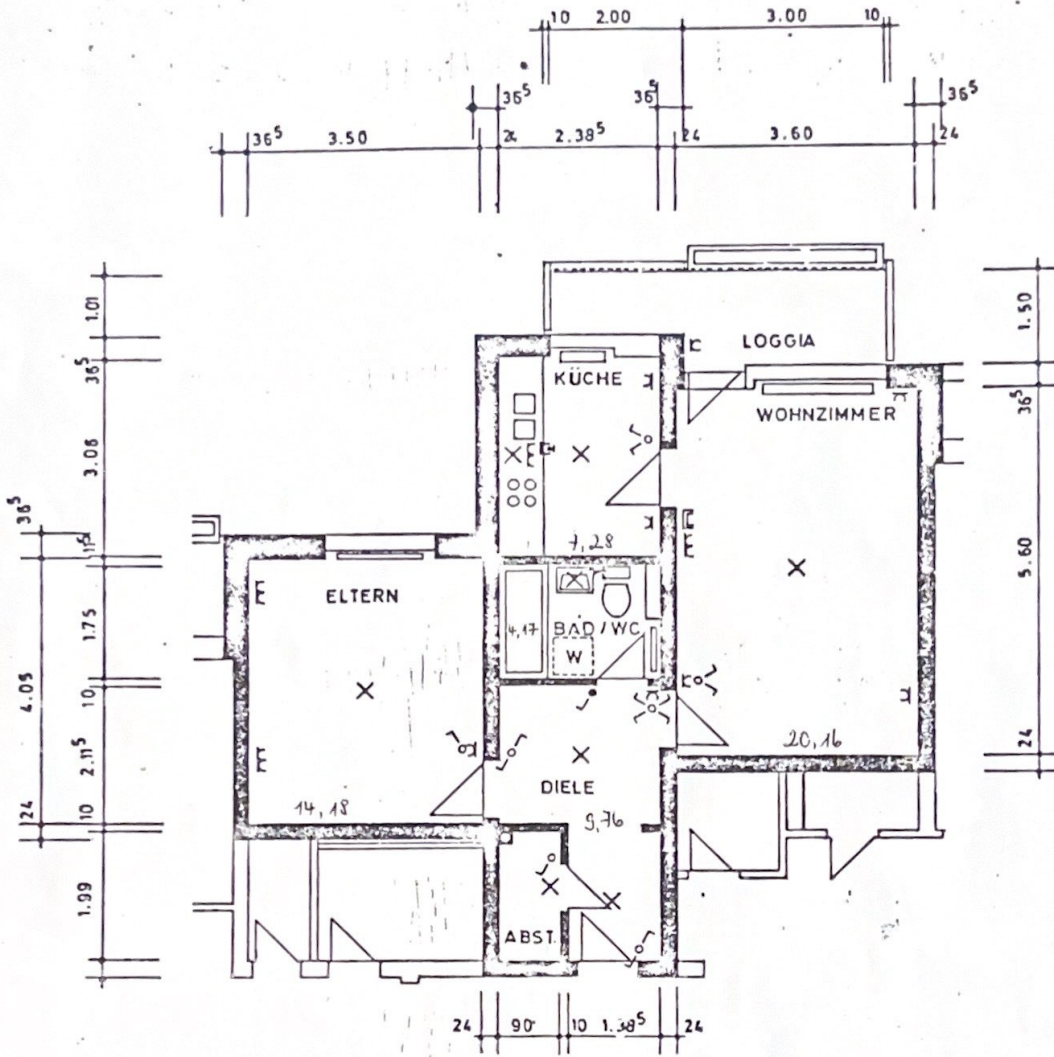

# FELDMOCHINGER ANGER

BLOCK 2  
 HAUS 2  
 1. OBERGESCH.  
 MITTE LINKS

WOHNUNG NR. 22  
 NETTOWOHNFL. = 56,83 qm

*ohne Balkon*

MÜNCHEN, DEN 31. AUG. 1972/AM  
 M 1:100

NEUE HEIMAT BAYERN  
 Gestaltung, Zeichnung u. Ausführung des m b H  
 81000 München, 97100 Jülich, 50000 Aachen, 50000 Str. 21