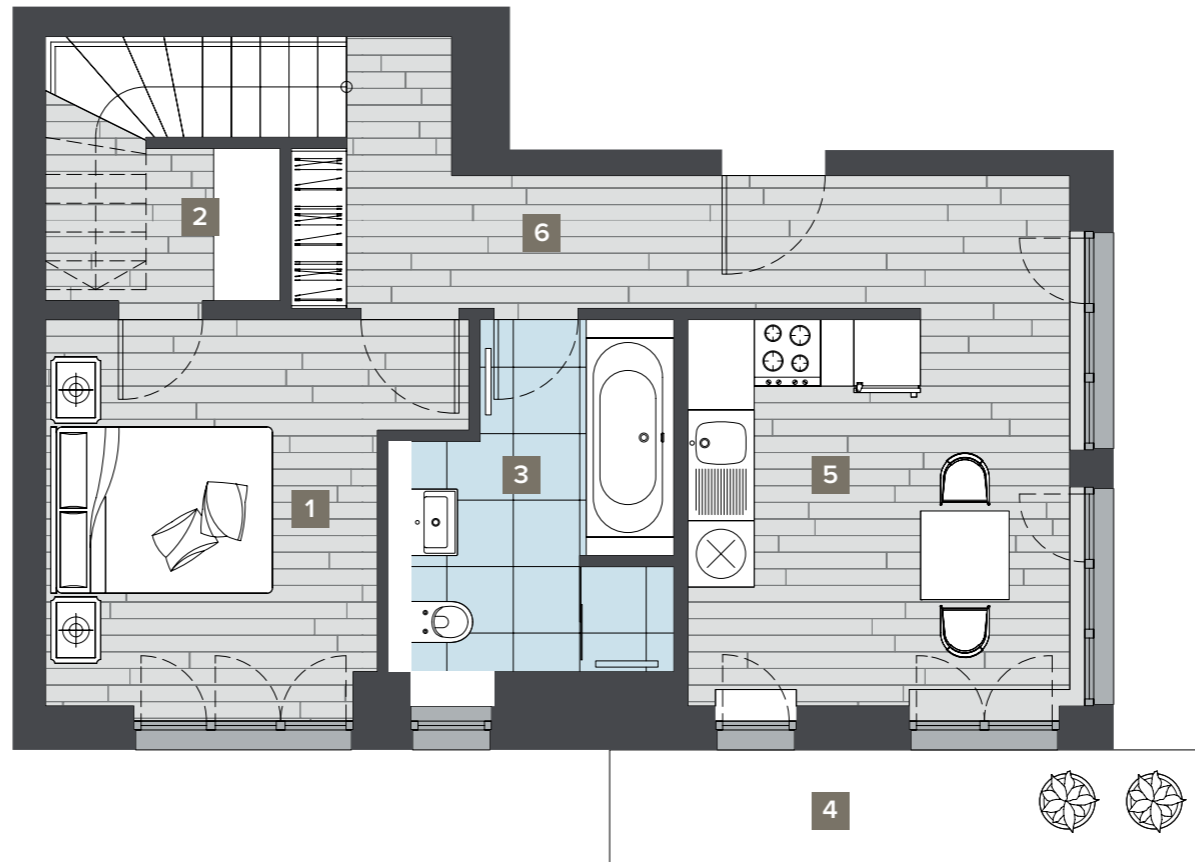

Apartment 31

Fourth & top floor | 1 bedroom

4. Obergeschoss & Dachgeschoss | 2 Zimmer

1	Bedroom <i>Schlafzimmer</i>	11,34 m ²
2	Walk-in wardrobe <i>Begehbarer Kleiderschrank</i>	3,02 m ²
3	Bathroom <i>Badezimmer</i>	7,50 m ²
4	Balcony* <i>Balkon*</i>	(50% of 5,47) 2,73 m ²
5	Kitchen <i>Küche</i>	13,65 m ²
6	Hallway <i>Flur</i>	8,17 m ²
7	Living room <i>Wohnzimmer</i>	23,89 m ²
8	WC <i>WC</i>	1,76 m ²
9	Terrace* <i>Terrasse*</i>	(50% of 16,95) 8,47 m ²

Total living space (approx.) **80,53 m²**
Gesamtwohnfläche (ca.)

Top floor
Dachgeschoss

Fourth floor
4. Obergeschoss