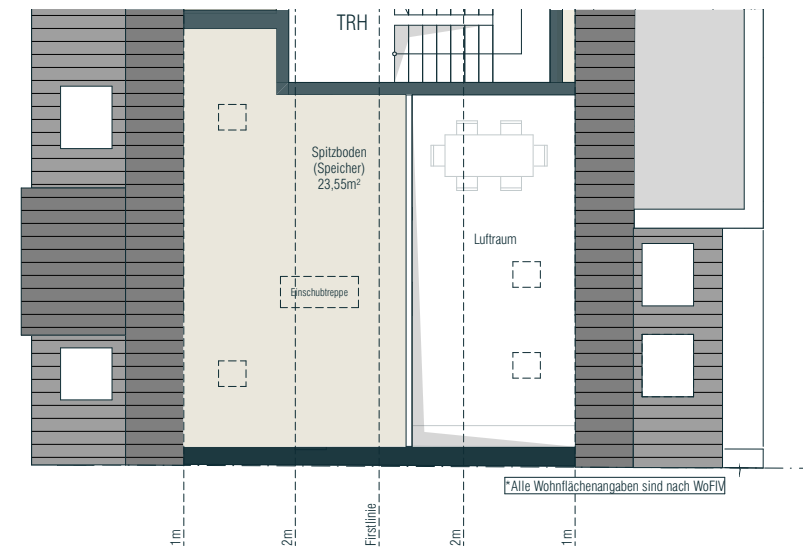

WOHNUNG 4

VH DG

Wohnzimmer	31,30m ²
Küche	8,33m ²
Schlafzimmer	11,92m ²
Kinderzimmer	10,85m ²
Abstellkammer	2,92m ²
Bad	6,49m ²
Flur	6,84m ²
Garderobe	4,00m ²

Wohnfläche	82,65m ²
nach DIN 1% Abzug	81,82m ²

Gesamtfläche nach WoFL **81,82m²**

Galerie Ausschnitt

Maßstab 1/100