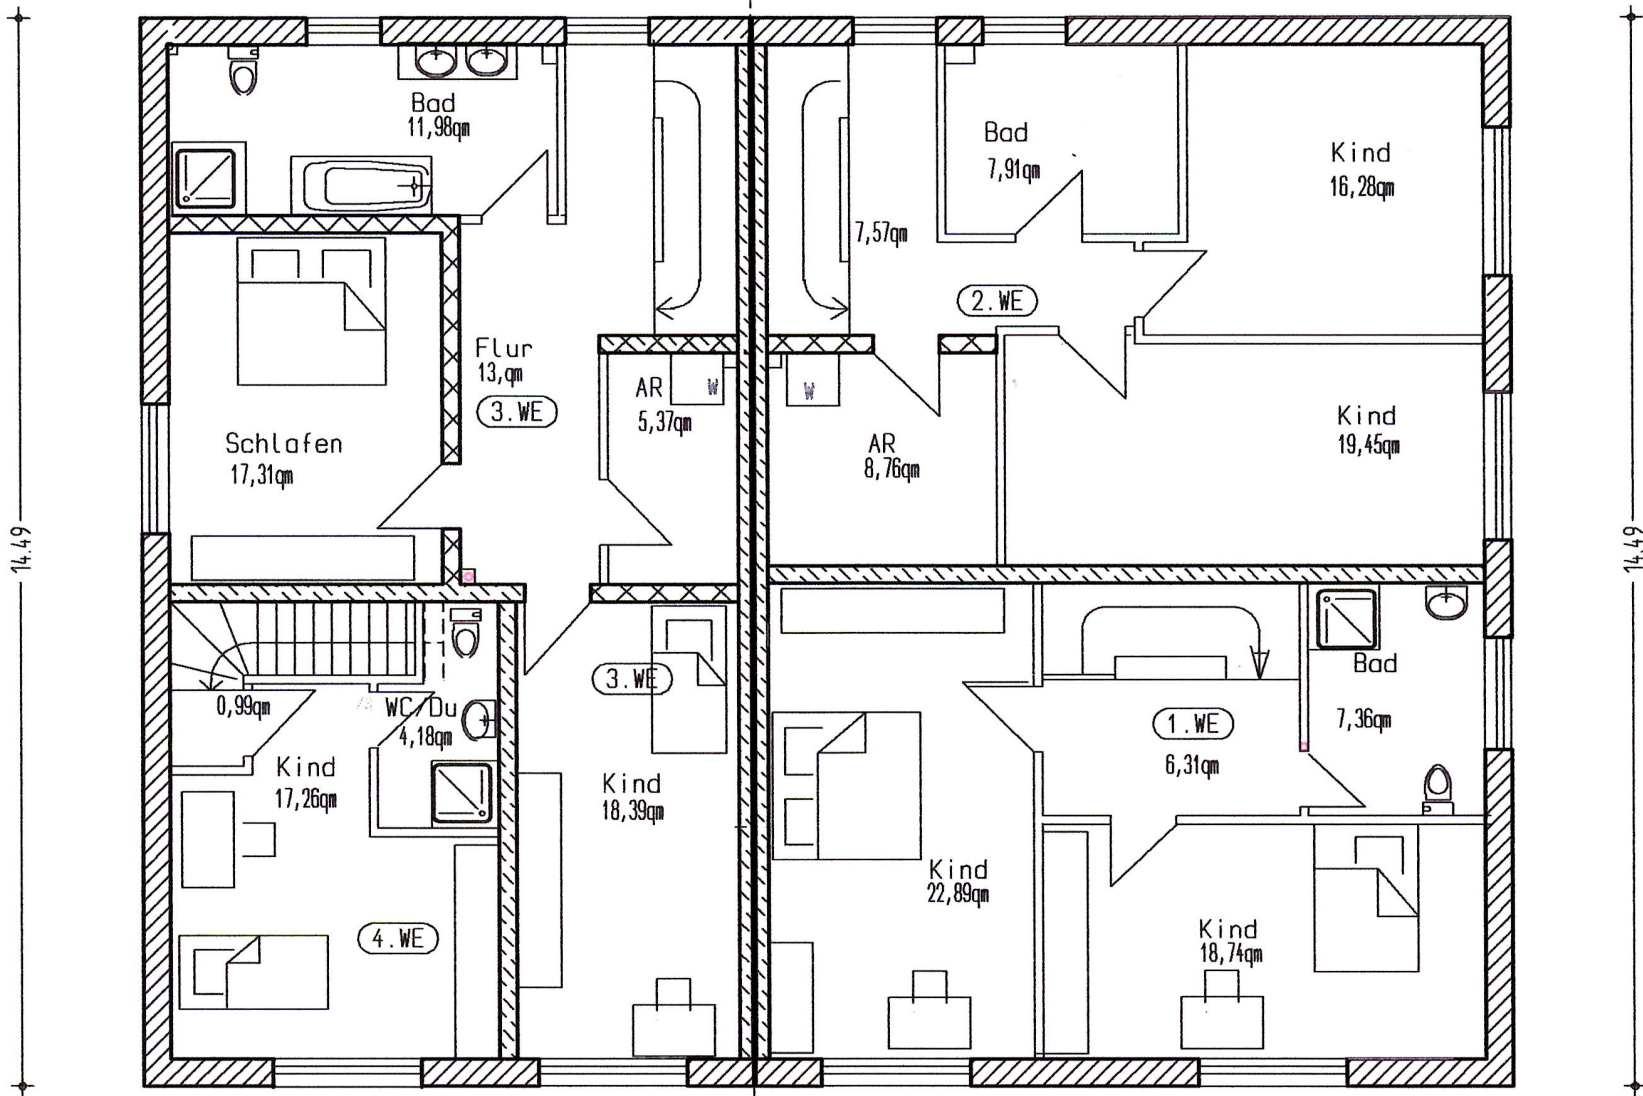

HAUS 2: 1.Obergeschoß-Grundriss

HAUS 1: 1.Obergeschoß-Grundriss

Wohnfläche im 1. OG:
 WE3 - 66,04qm
 WE4 - 22,44qm

Wohnfläche im 1. OG:
 WE1 - 55,30qm
 WE2 - 59,98qm

M 1 : 100