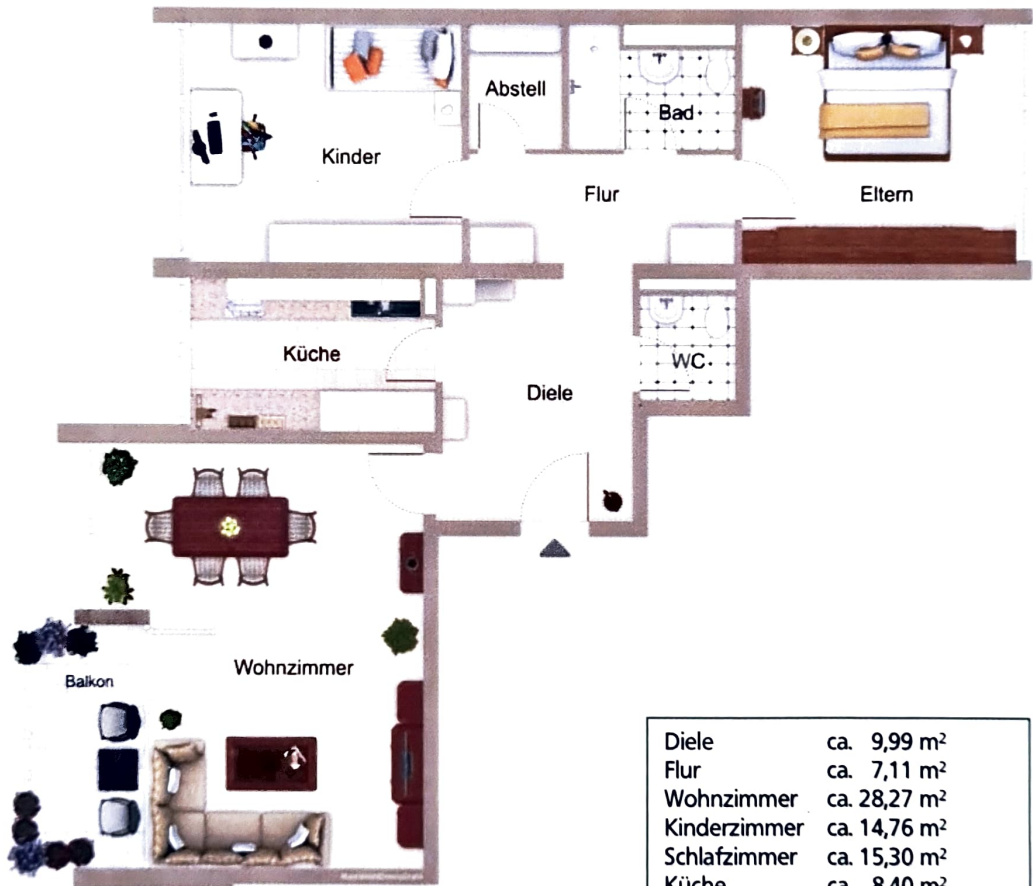

## Grundriss

Diele	ca. 9,99 m <sup>2</sup>
Flur	ca. 7,11 m <sup>2</sup>
Wohnzimmer	ca. 28,27 m <sup>2</sup>
Kinderzimmer	ca. 14,76 m <sup>2</sup>
Schlafzimmer	ca. 15,30 m <sup>2</sup>
Küche	ca. 8,40 m <sup>2</sup>
Bad/WC	ca. 4,40 m <sup>2</sup>
Gäste-WC	ca. 2,74 m <sup>2</sup>
Abstellraum	ca. 2,81 m <sup>2</sup>

Balkon 1/2 ca. 3,00 m<sup>2</sup>

**Wohnfläche ca. 96,78 m<sup>2</sup>**