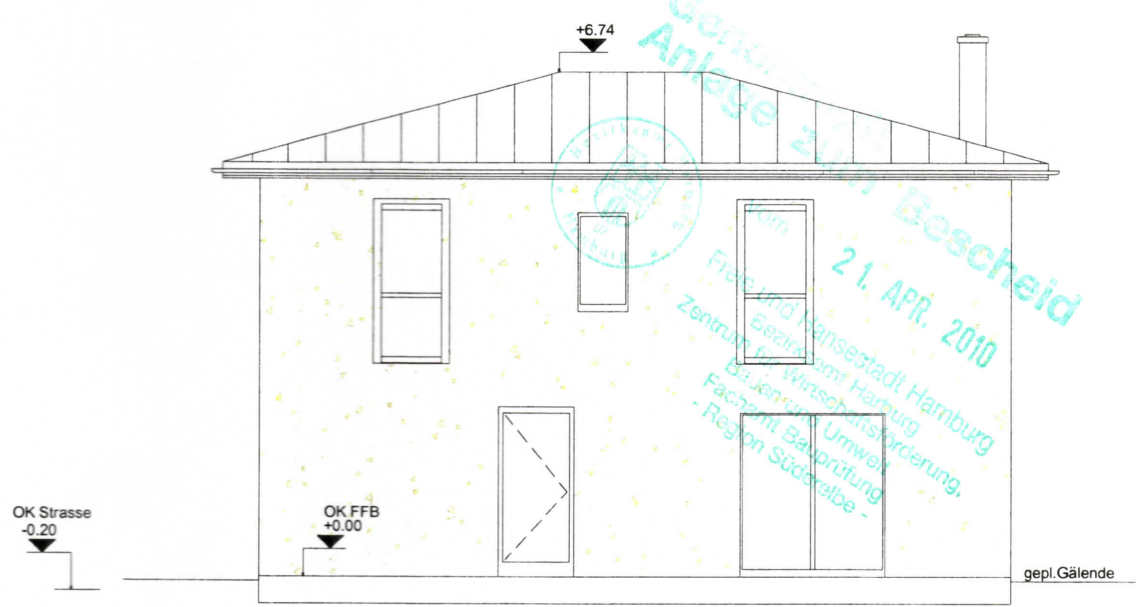

Nordansicht

Südansicht

16 2. Ausf.  
BKL.-Nr. 23512010

Ostansicht

Westansicht

Genehmigung  
Anlage zum Bescheid  
21. APR. 2010  
Freie und Hansestadt Hamburg  
Beauftragte Hamburg  
Zentrum für Wirtschaftsförderung,  
Baurecht, Umweltschutz  
Fachamt Bauprüfung  
- Region Süderelbe -

Projekt Neubau eines Einfamilienhauses in Hamburg, Kükenweide			
Bauherr Irina Mitschurin und Igor Mukhin, Postdamer Str.25c, 22149 Hamburg			
Plan Ansichten			
Planverfasser <b>Dipl Ing. Juri Hoffmann</b> Itzechoer Chaussee 8 24808 Jevenstedt Tel. 04337/919338 Fax. 04337/919337 Hoffmannbau@online.de	Gemeinde Hamburg Gemarkung Fischbek Flur, Flurstück	Datum 24/02/10  Massstab 1 : 100  Plannummer 3	
Planverfasser <i>J. Hoffmann</i>	Bauherr <i>Igor Mukhin</i>		