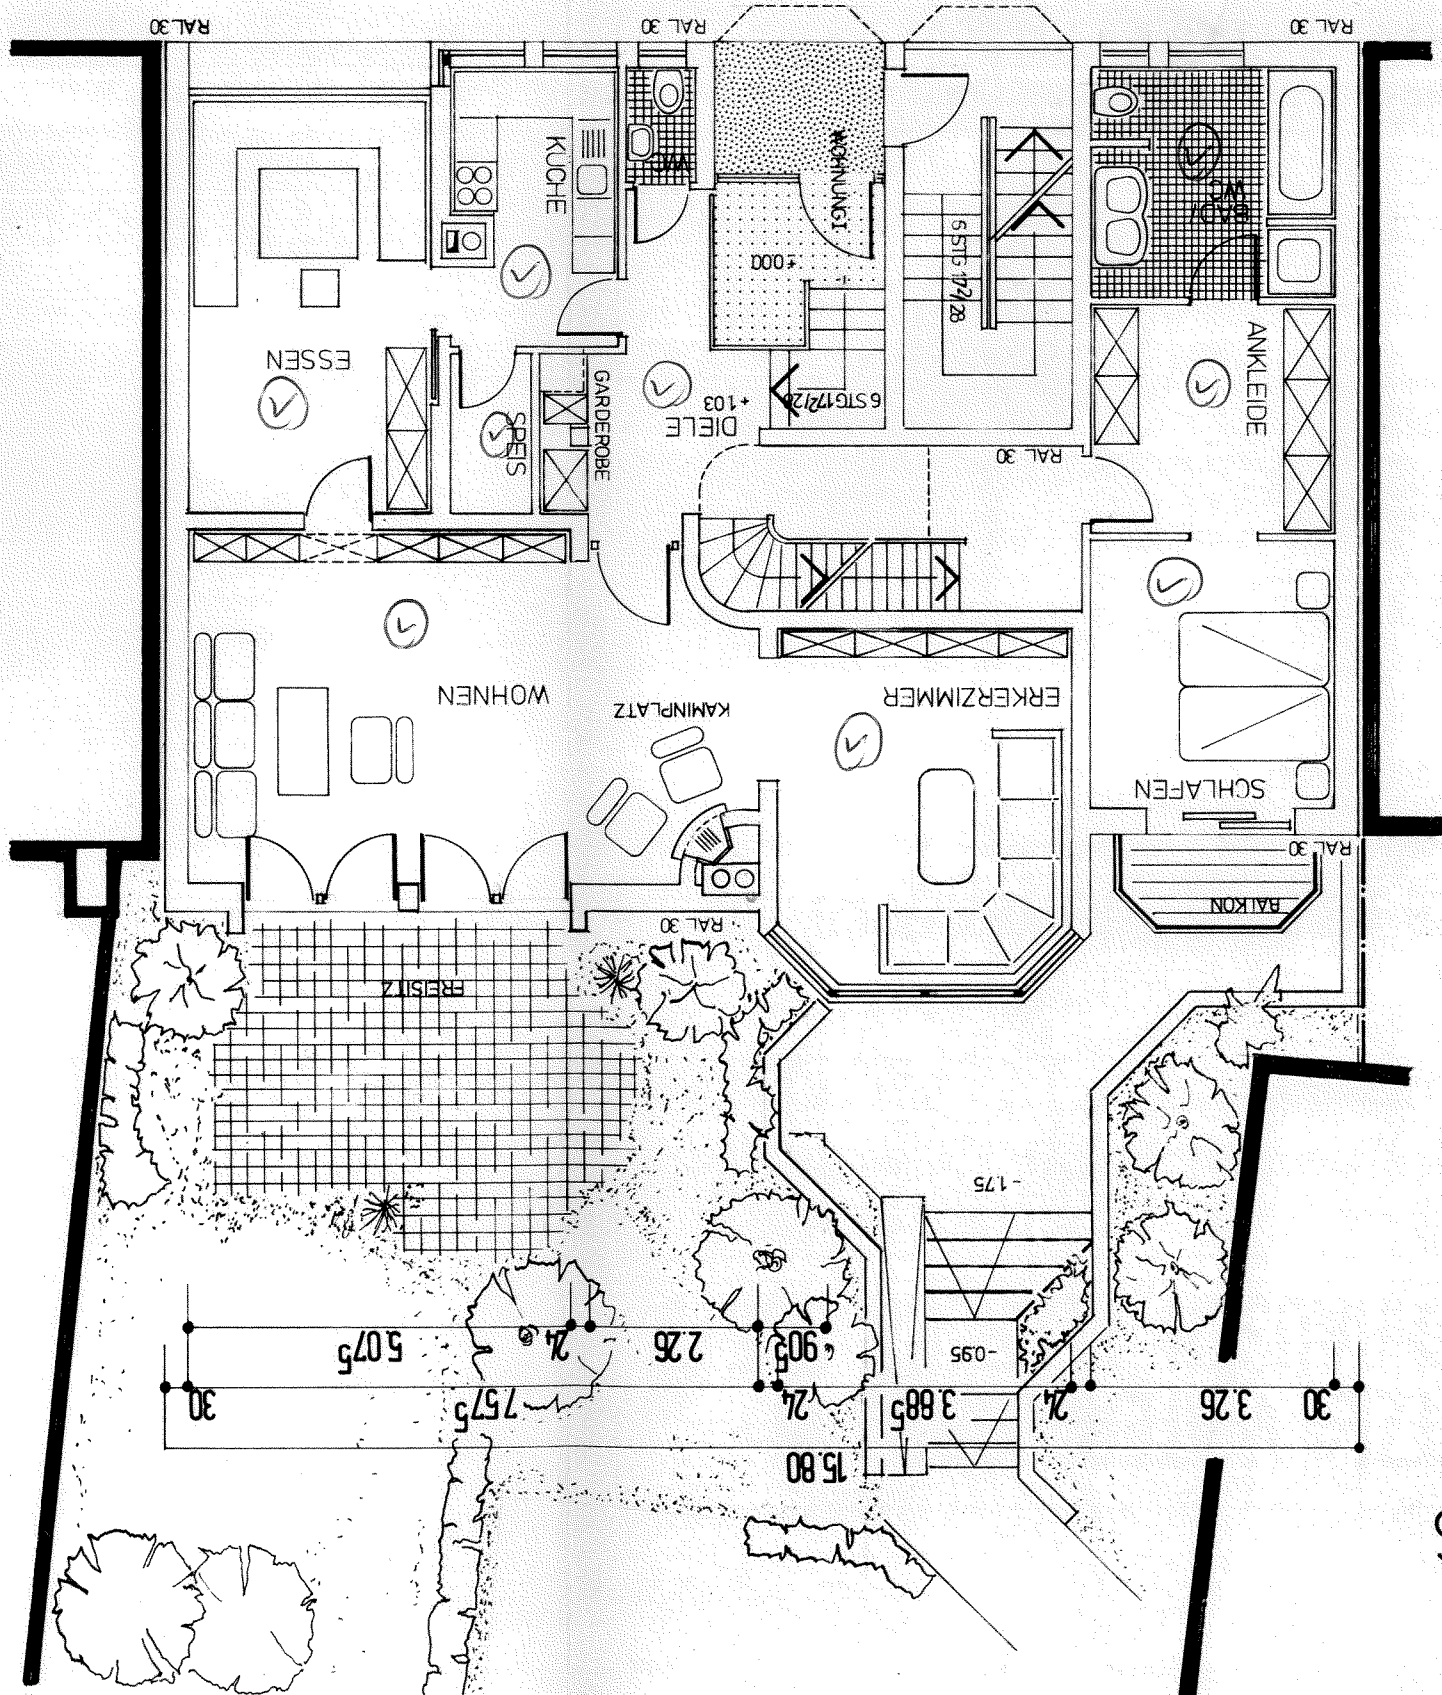

# ERDGESCHOSS

WOHNUNG I

LEGENDE  
RAL 30

GEHSTEIG  
WATERLOOSTRASSE