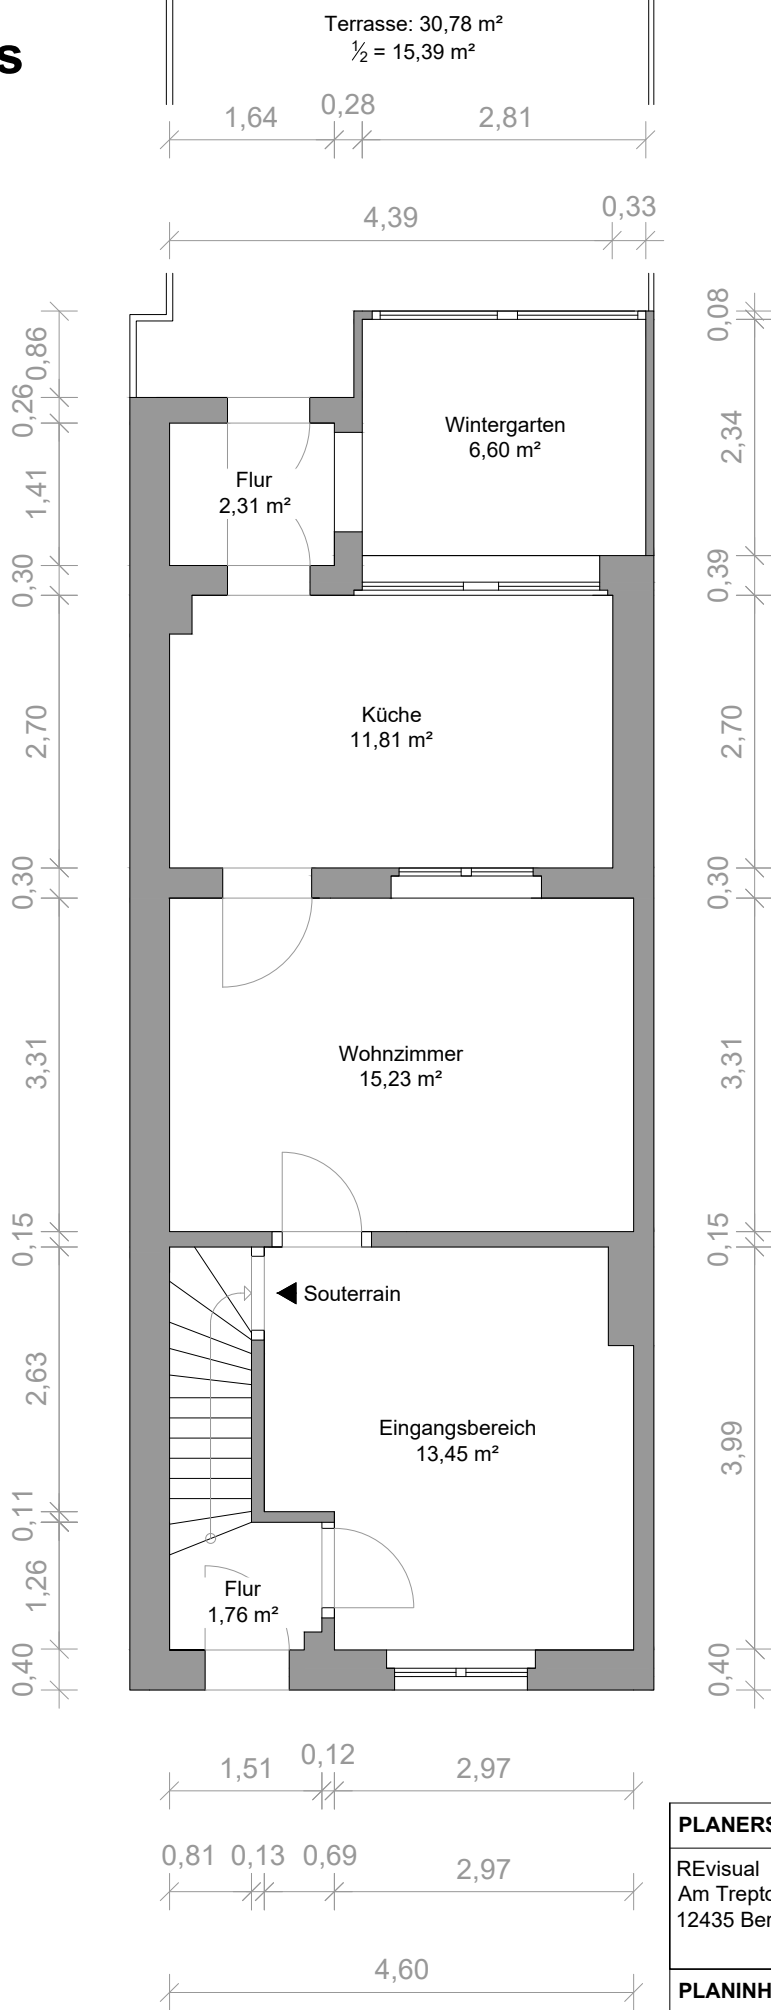

Erdgeschoss

PLANERSTELLER	OBJEKT
REvisual Am Treptower Park 75 12435 Berlin	Heinrich-Rau-Straße 87 16227 Eberswalde
PLANINHALT	M 1:75 A4
Erdgeschoss	
Stand: 05.04.2024	

Schematischer Grundriss.
 Alle Flächen- und Maßangaben circa.
 Keine Gewähr. Alle Maße sind am Bau zu prüfen.