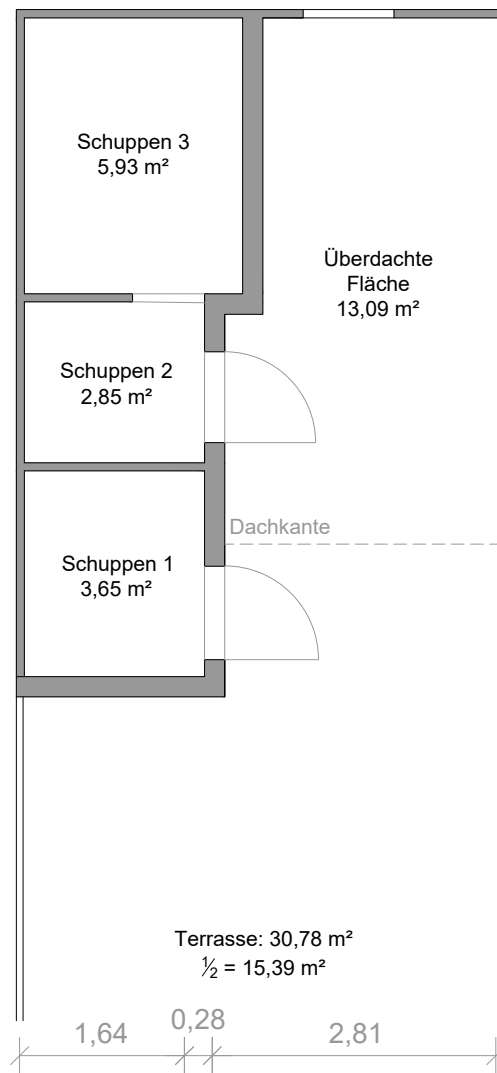

Garten

Schematischer Grundriss.
Alle Flächen- und Maßangaben circa.
Keine Gewähr. Alle Maße sind am Bau zu prüfen.

PLANERSTELLER	OBJEKT
REvisual Am Treptower Park 75 12435 Berlin	Heinrich-Rau-Straße 87 16227 Eberswalde
PLANINHALT	M 1:75 A4
Garten	
Stand: 05.04.2024	