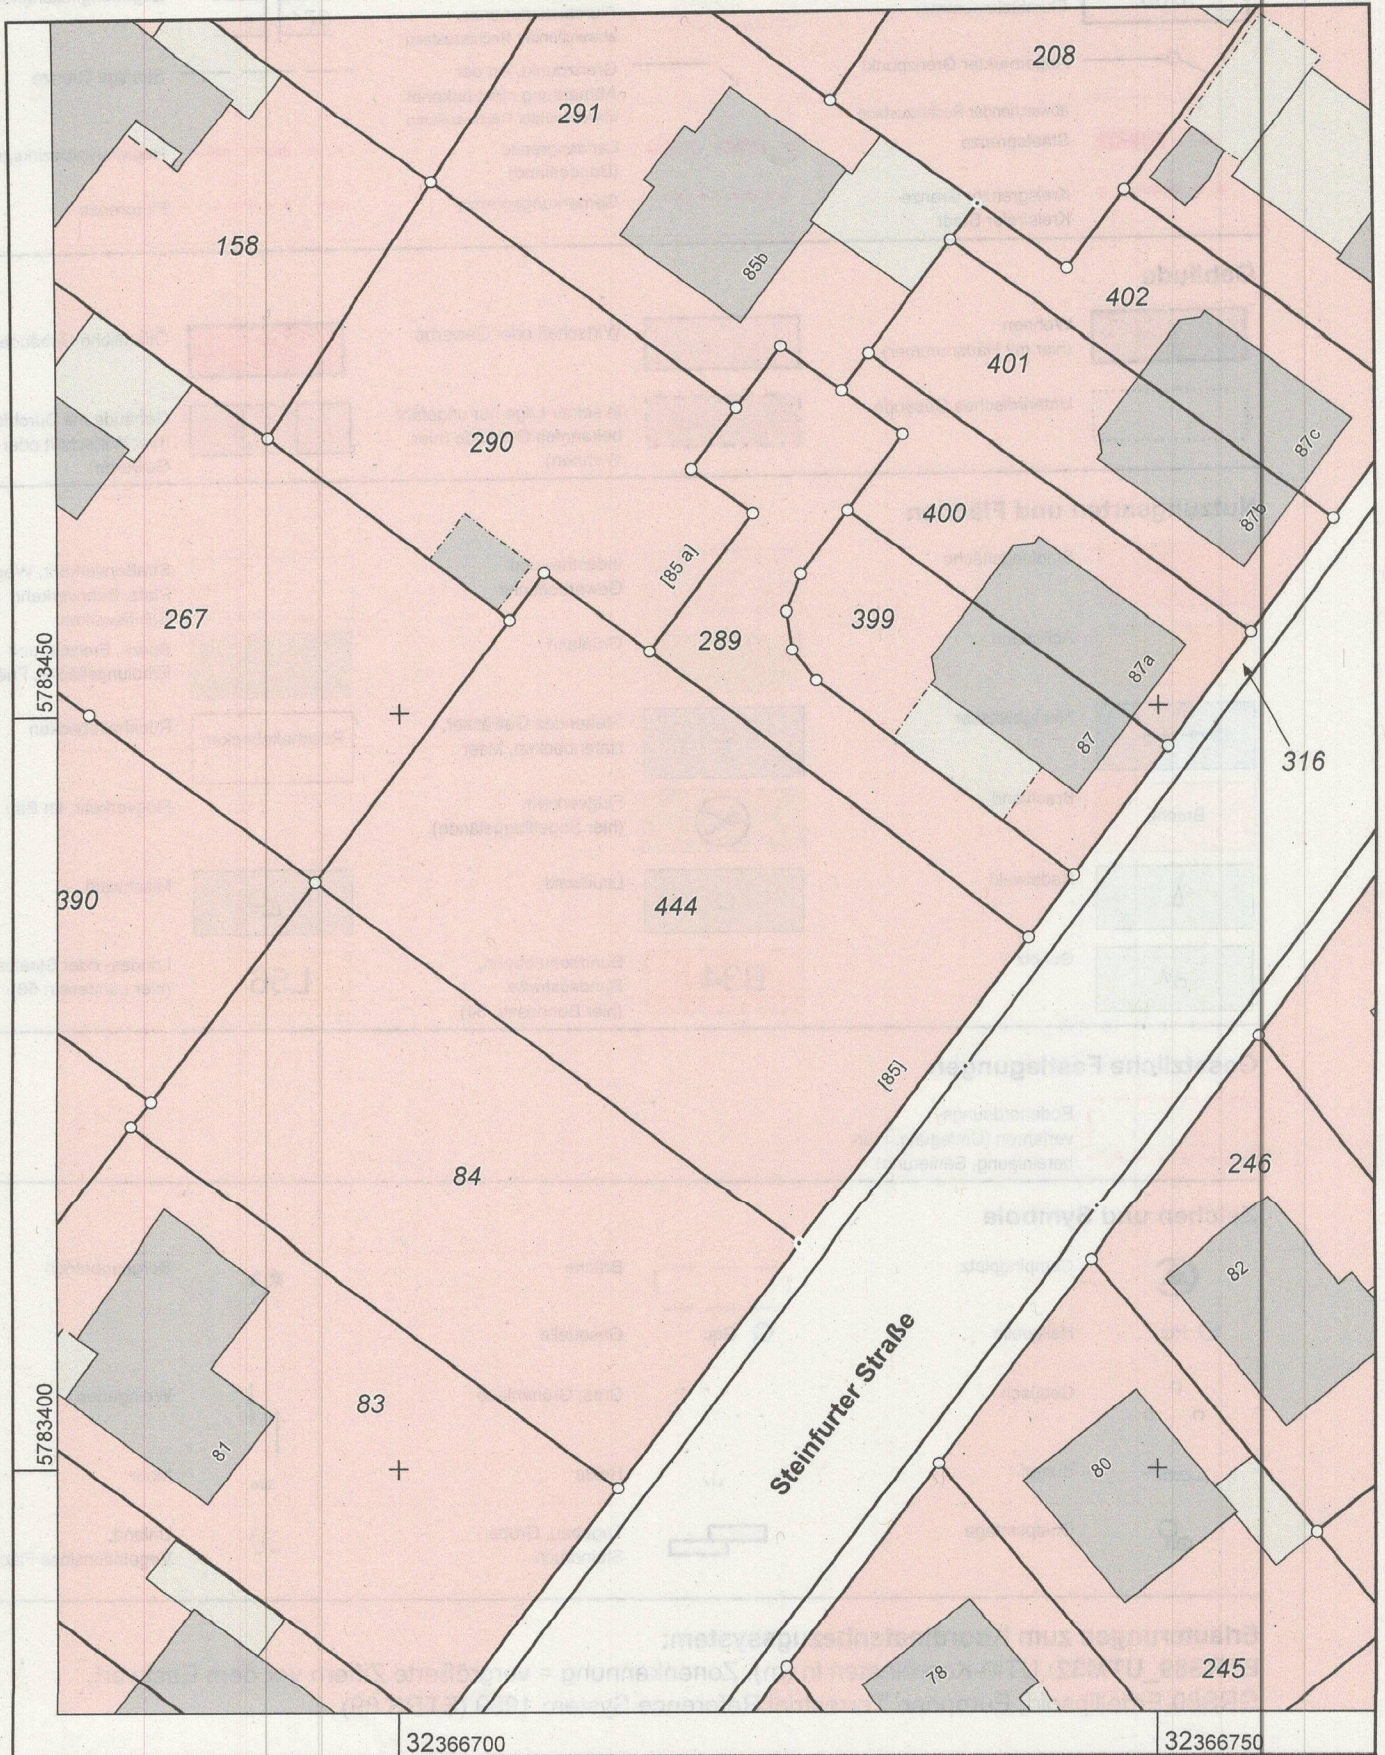

**Kreis Borken
Katasteramt**

Burloer Straße 93
46325 Borken

Flurstück: 444
Flur: 21
Gemarkung: Epe
Steinfurter Straße 85, Gronau (Westf.)

**Auszug aus dem
Liegenschaftskataster**

Flurkarte NRW 1 : 500

Erstellt: 02.05.2024

Maßstab 1 : 500

5 10 15 20 25 Meter

Die Nutzung dieses Auszuges ist im Rahmen des § 11 (1) DVOzVermKatG NRW zulässig. Zuwiderhandlungen werden nach § 27 VermKatG NRW verfolgt.