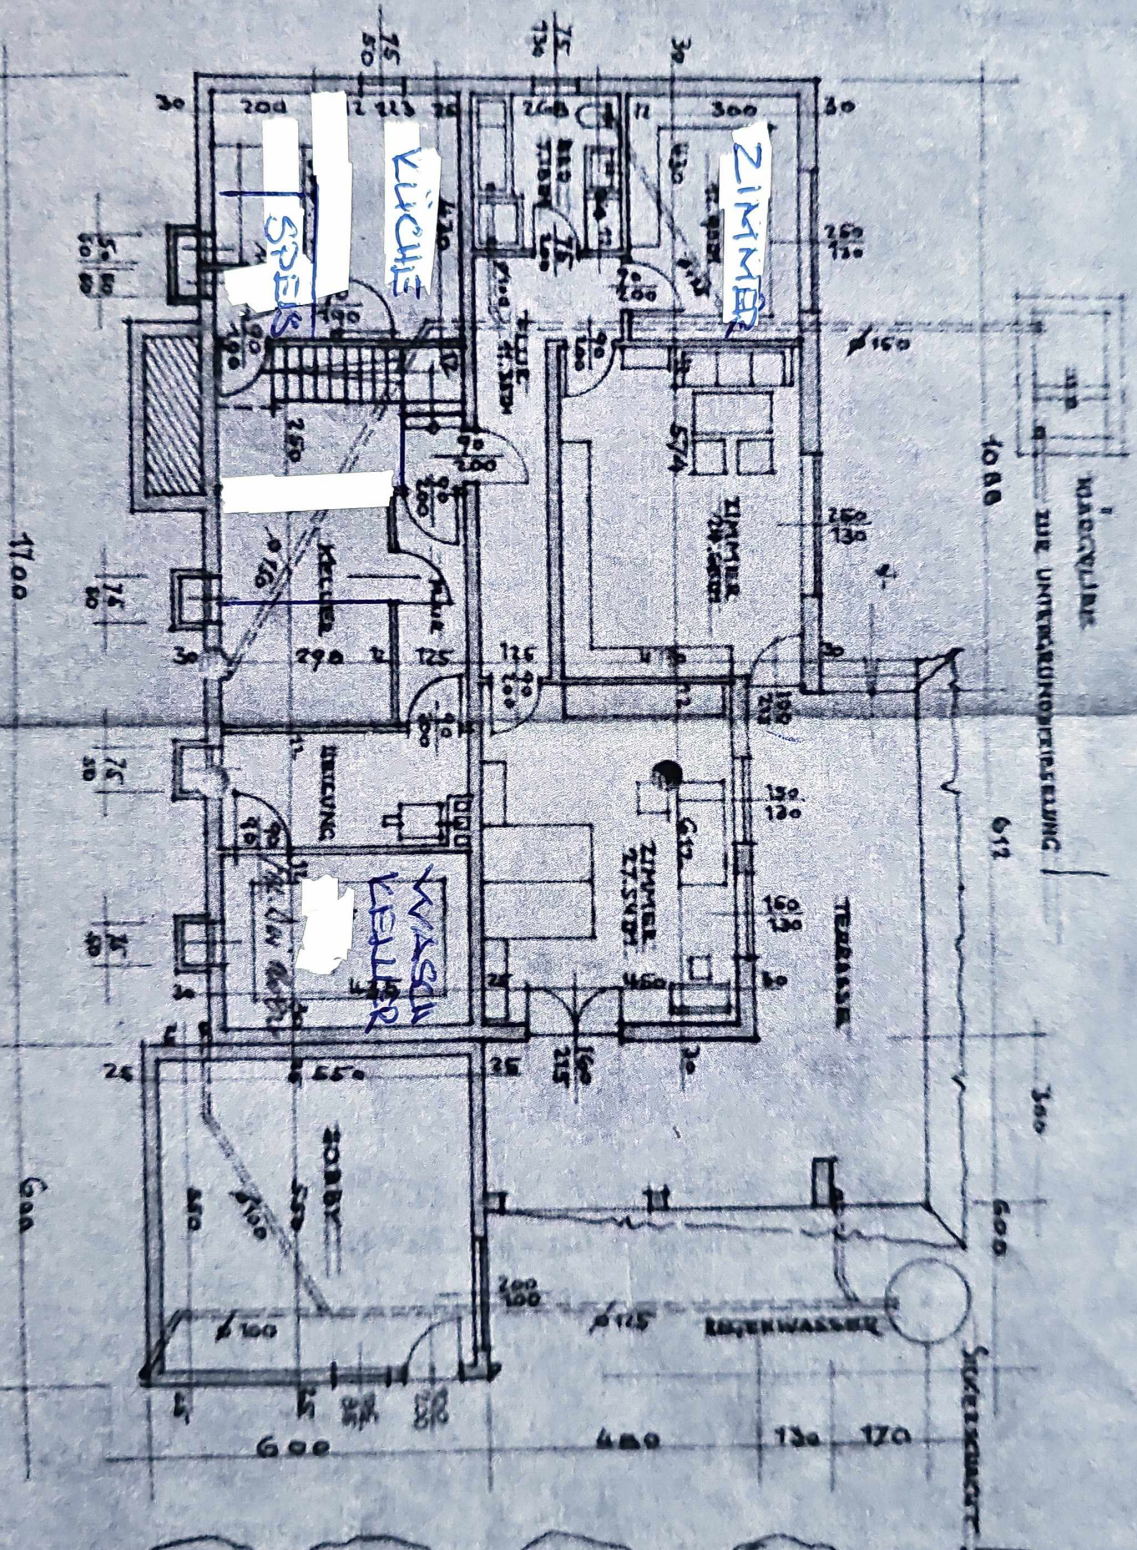

SÜDEN 1:100

UNTERGESCHOSS 1:100
 WOHNFLÄCHE: 84,14 m²
 18/71
 9/85

20.12