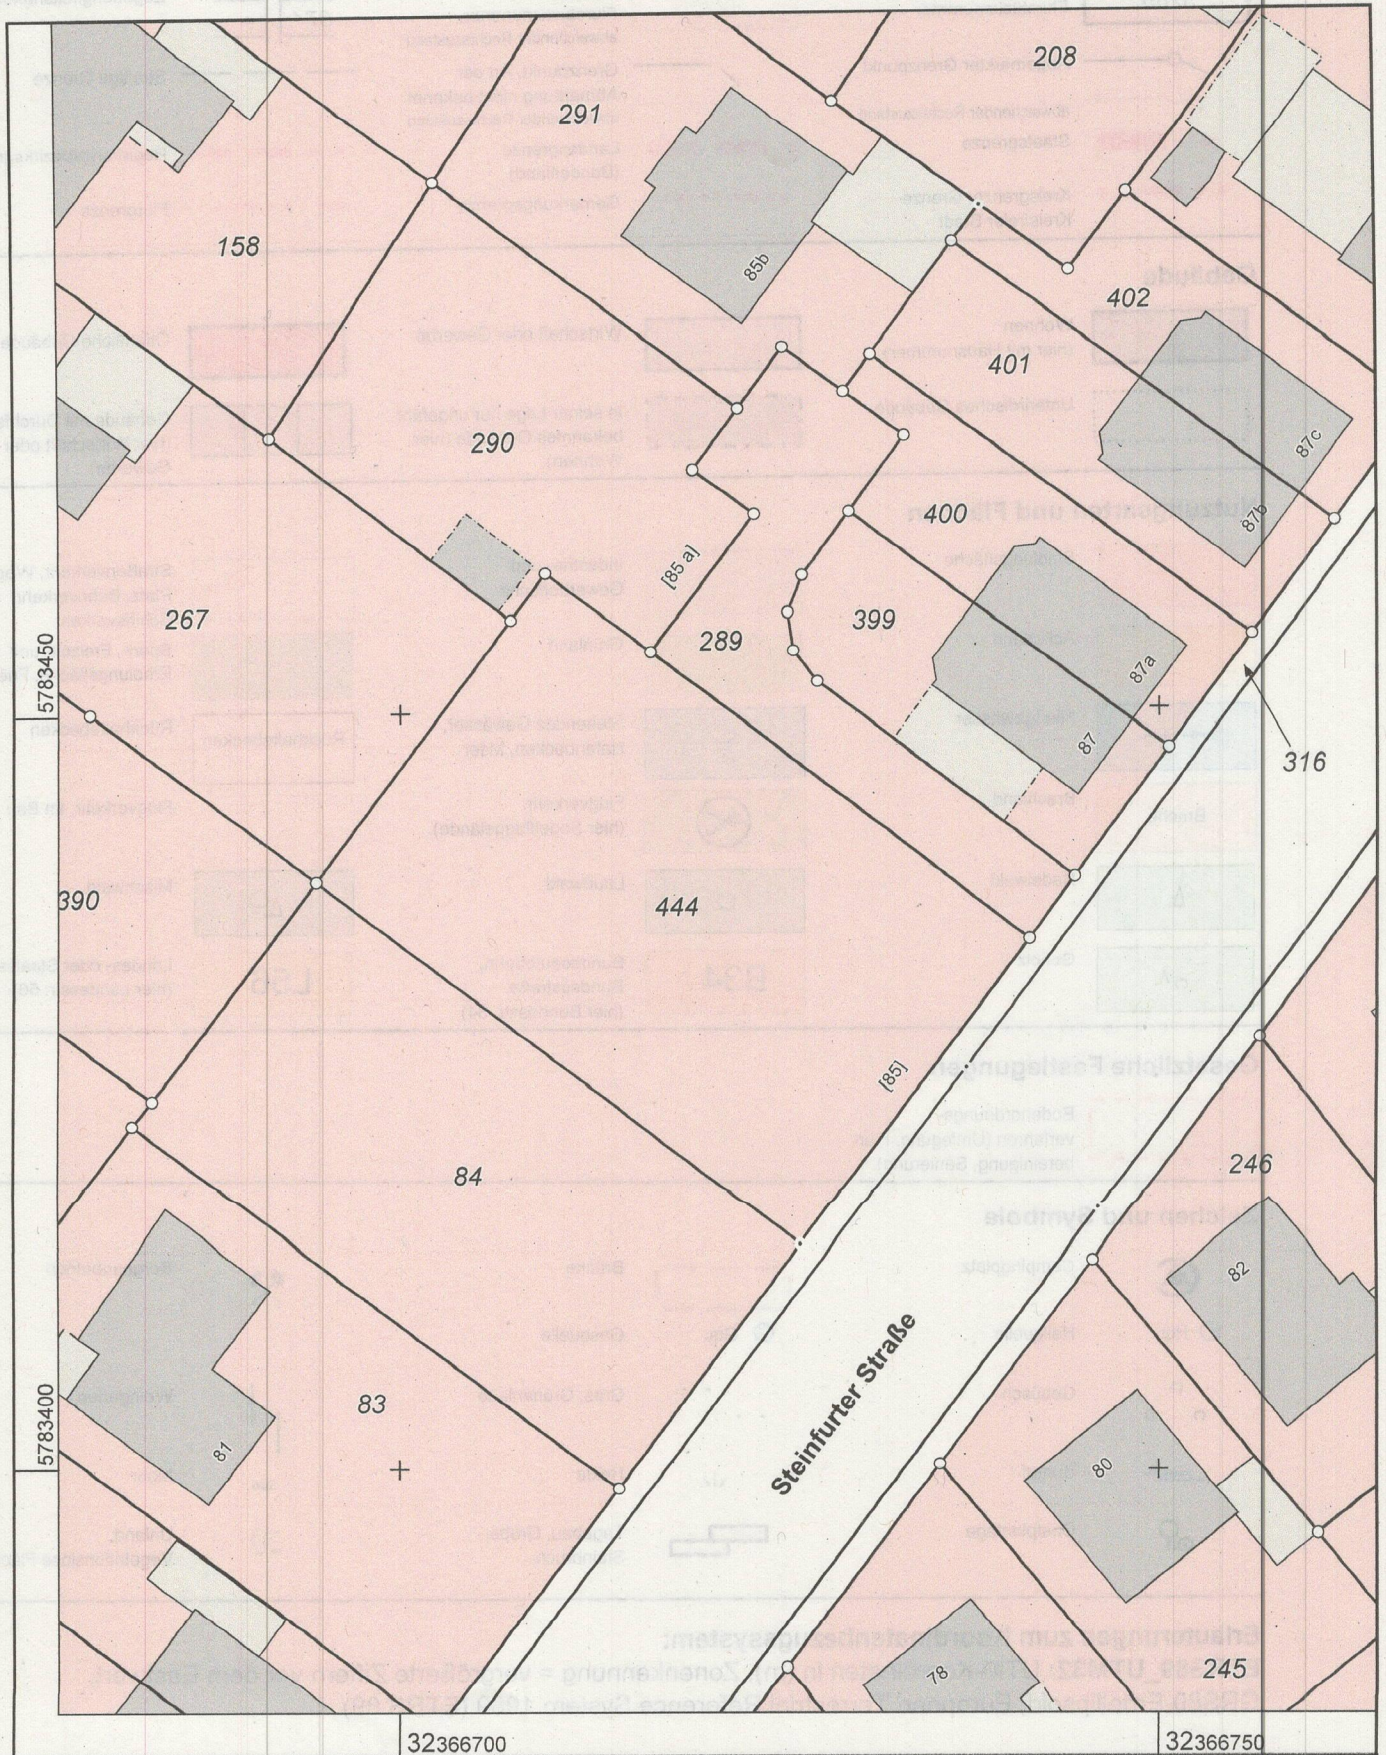

**Kreis Borken
Katasteramt**

Burloer Straße 93
46325 Borken

Flurstück: 444
Flur: 21
Gemarkung: Epe
Steinfurter Straße 85, Gronau (Westf.)

**Auszug aus dem
Liegenschaftskataster**

Flurkarte NRW 1 : 500

Erstellt: 02.05.2024

Maßstab 1 : 500

Die Nutzung dieses Auszuges ist im Rahmen des § 11 (1) DVOzVermKatG NRW zulässig. Zuwiderhandlungen werden nach § 27 VermKatG NRW verfolgt.