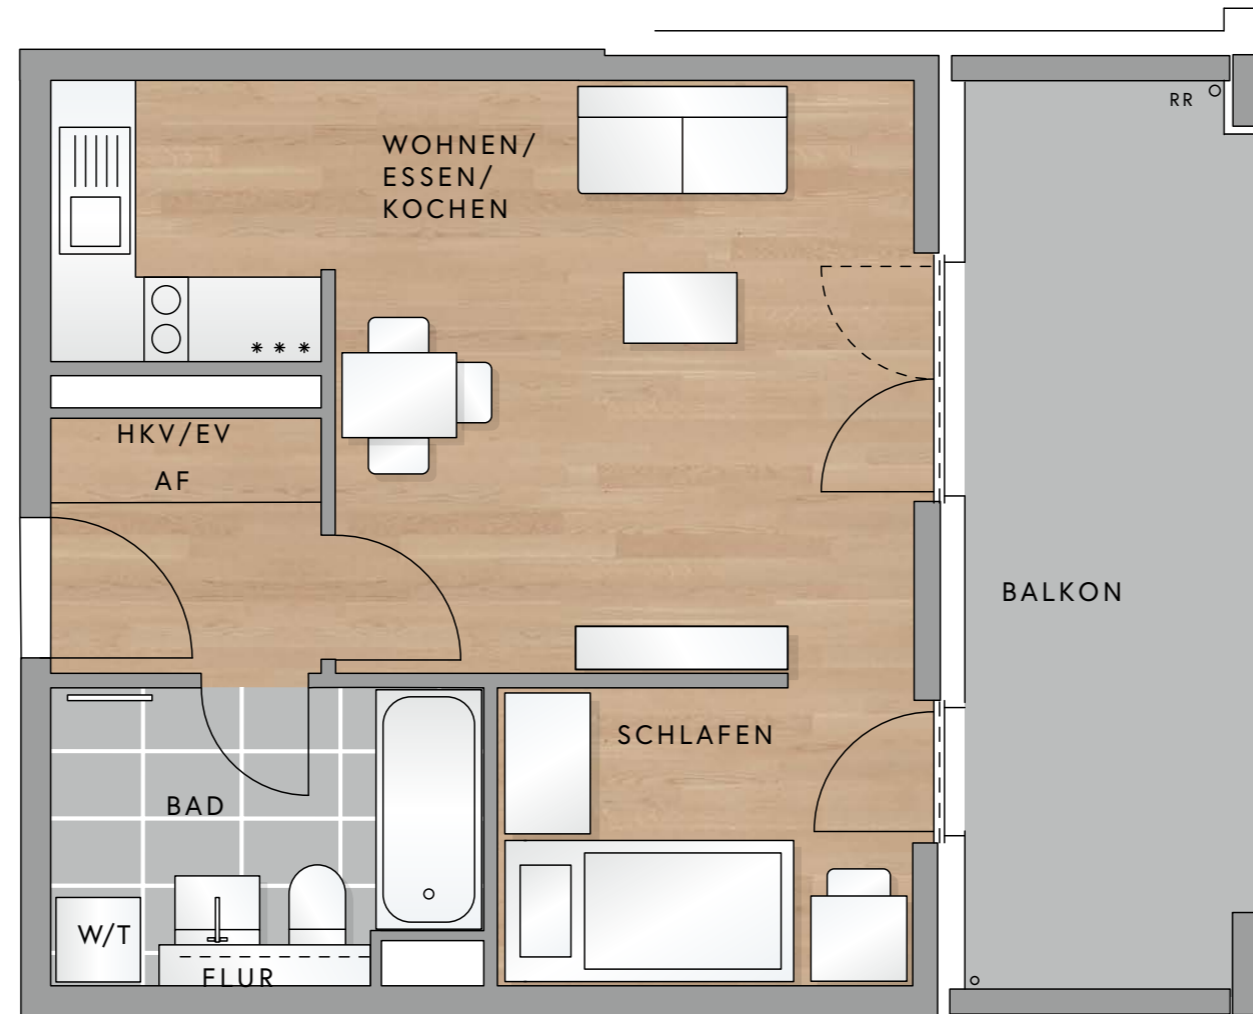

- AR = Abstellraum
- AF = Abstellfläche
- DFF = Dachflächenfenster
- EV = Elektroverteiler
- HKV = Heizkreisverteiler
- LISA = Lichtschacht
- RR = Regenrohr
- W/T = Waschmaschine/Trockner

WHG. 211, 1.OG

1-Zimmer-Wohnung
Haus 2

Baugleich mit
Whg. 221 Haus 2 2. OG

Wohnfläche

Wohnen Essen Küche	
Schlafen	28,01 m ²
Bad	6,09 m ²
Flur	2,33 m ²
AF	1,15 m ²
BALKON (13,23 m ²) 50 %	6,62 m ²
Gesamt	44,19 m²

Belegungsrecht Gemeinde

Maßstab ca. 1:50 | Möblierung und Küche stellen eine beispielhafte mögliche Einrichtung dar und gehören nicht zum Lieferumfang