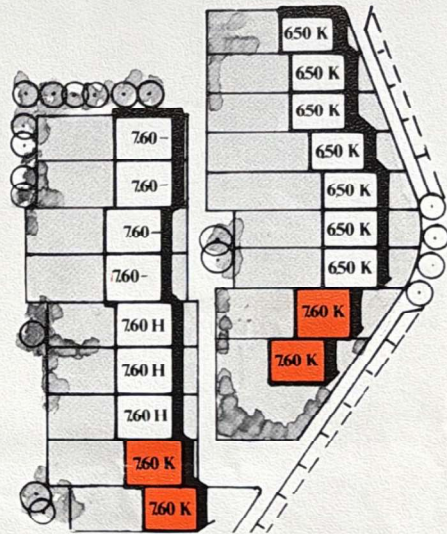

Neue
*
Bauh

7.60 K

Einfamilien-Reihenhaus
Typ 7.60 K

Wohn- und Nutzfläche
158,12 qm gesamt.

Übersichtsplan

Ansicht 7.60 H