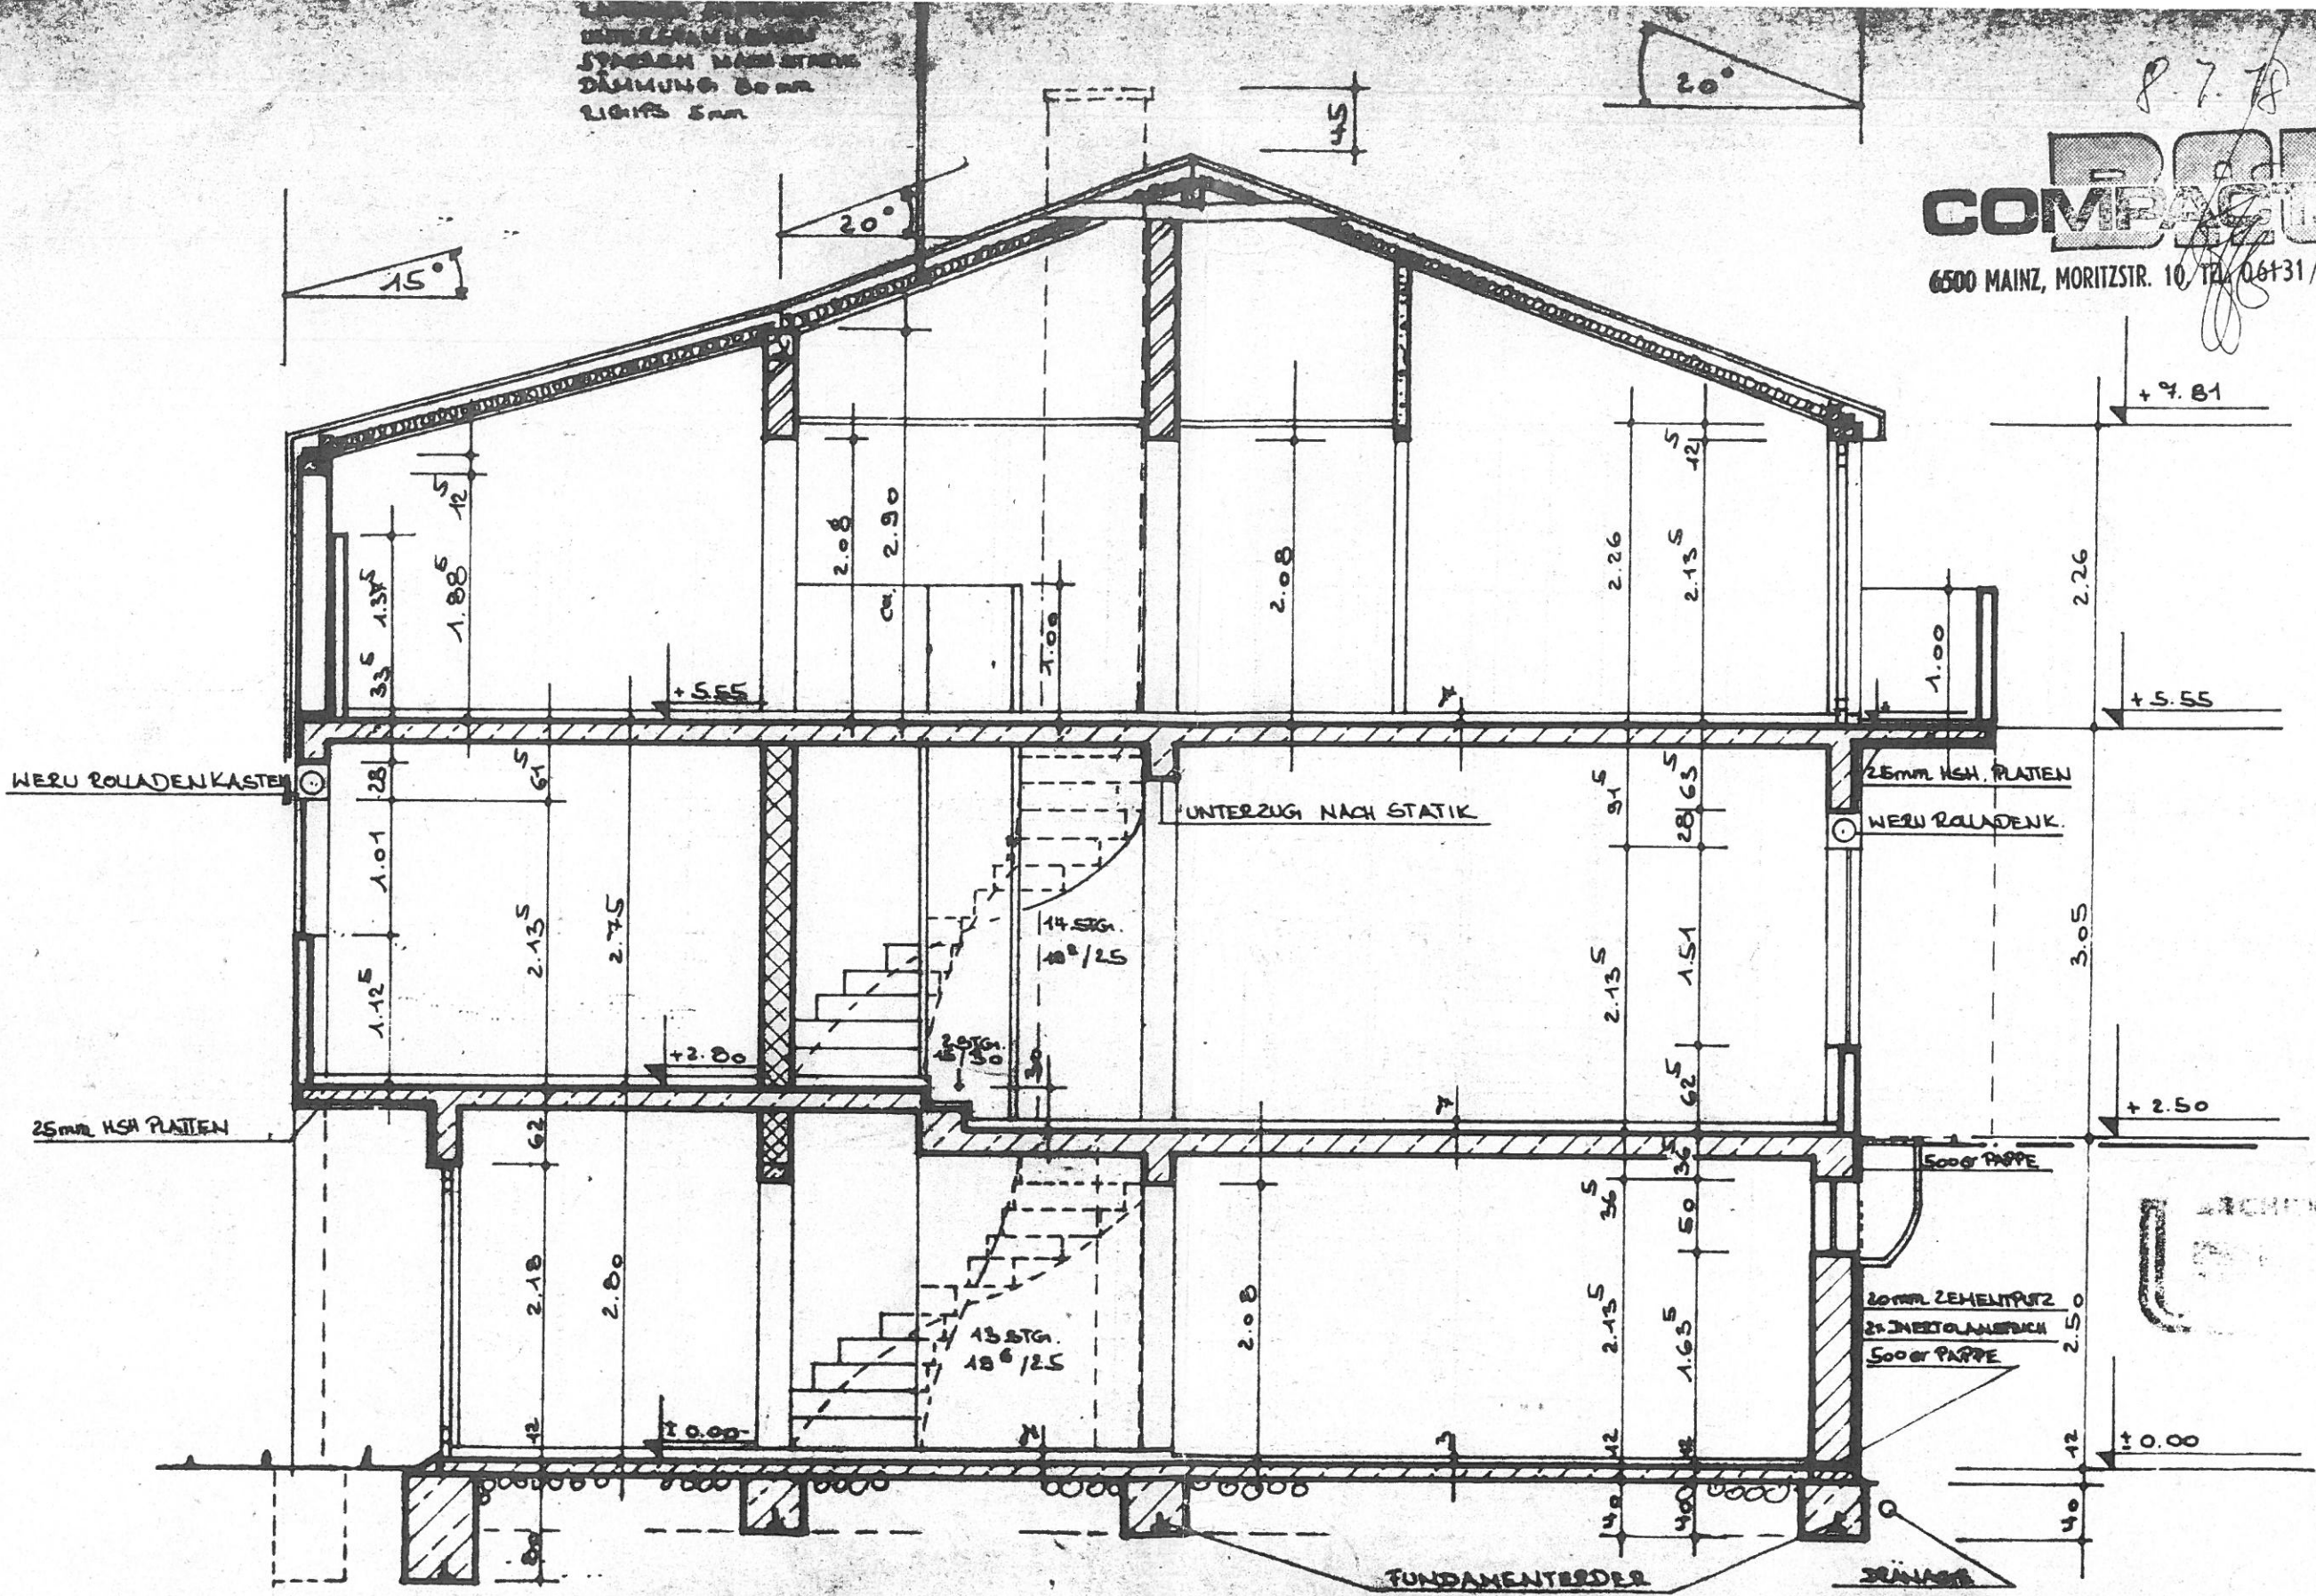

DÄMMUNG 50 mm
 LICHTS 5 mm

8.7.78
COMBACU
 6500 MAINZ, MORITZSTR. 10, TEL. 06131/81622

- | | |
|--|---|
|  BRICKEN NACH BRITIK |  HZ. 150 MG. II |
|  PLATTEN MG. I |  HSH. 25 MG. I |
|  HSH. 50 MG. I |  DÄMMUNGSPLETTEN MG. I |

BV. OBERER WEYROTH
 HAUS ASCONA
 SCHNITT A-A M.1:50
 BAUHESS: