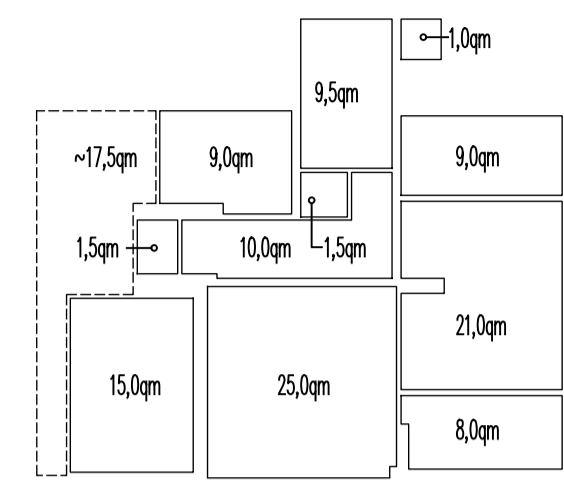

GRUNDFLÄCHEN RÄUME
CAD-ERMITTELT; RUNDUNG AUF 0,5qm

2201 **D004**

MEHRFAMILIENHAUS
BAHNSTRASSE 24
14552 MICHENDORF

DOKUMENTATION

ARK ARCHITECTEN
RETTINGER-KUTZBORSKI

NOSTITZSTRASSE 30
10965 BERLIN
TELEFON 030/611 72 28

office@ark-berlin.de
ARK-RETTINGER

BAUTEIL M 1:50

DOKUMENTATION BESTAND
ERMITTLUNG RAUMABMESSUNGEN

GRUNDRISS DACHGESCHOSS