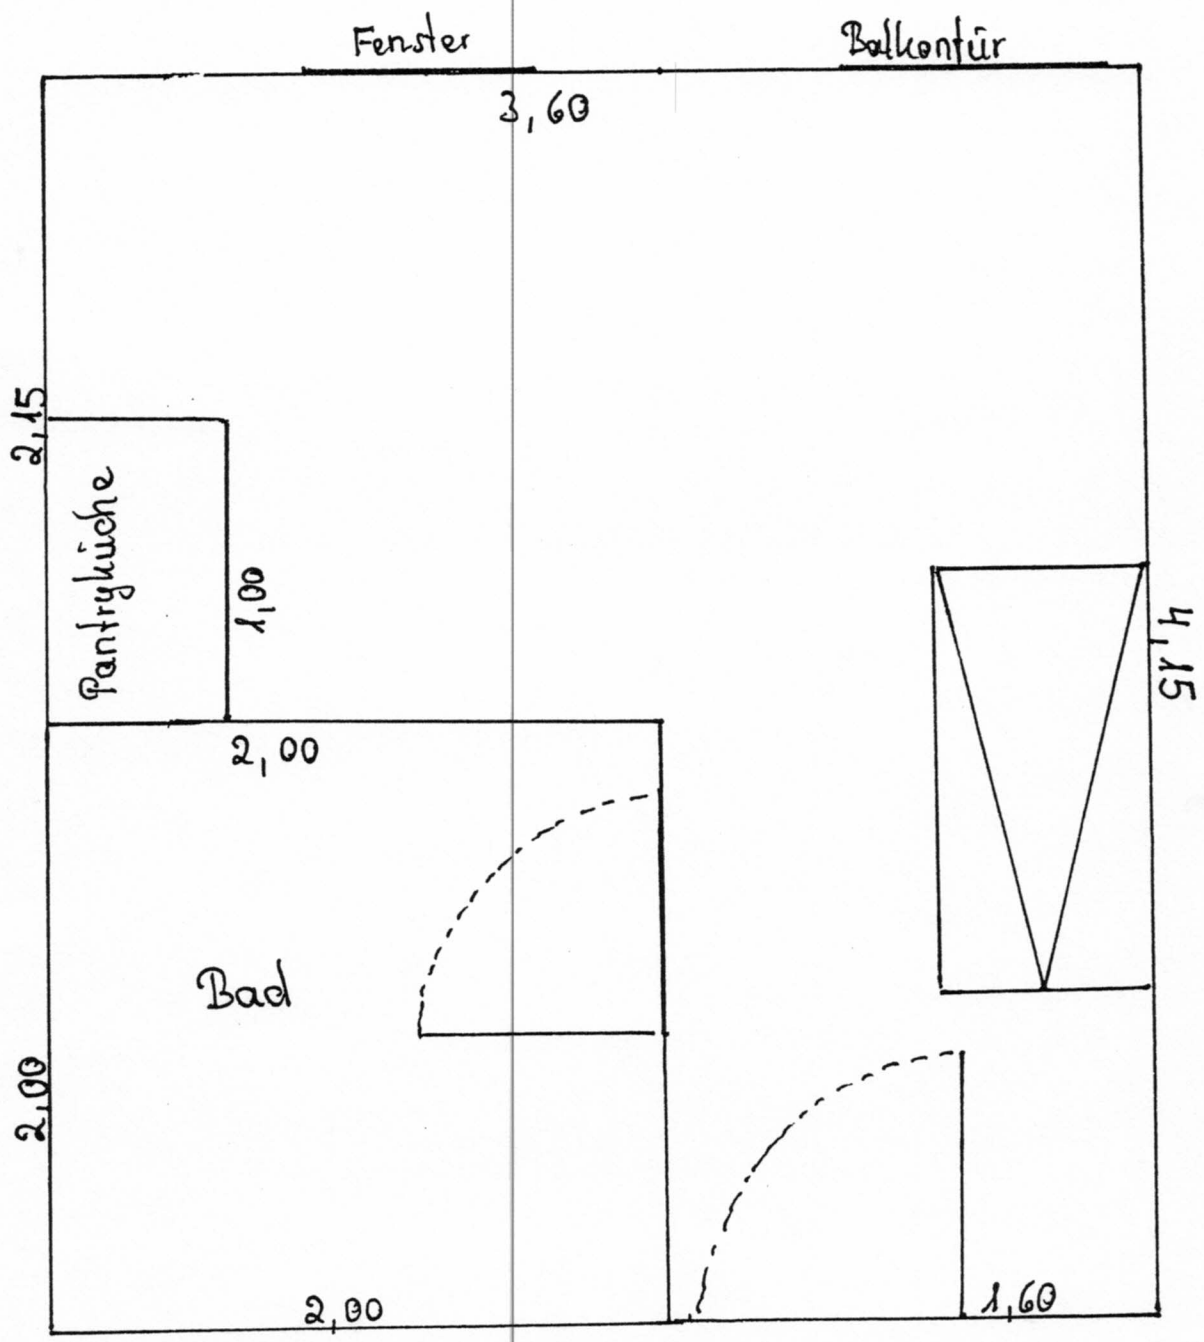

Grundriss App. 183 AM - Str. 95-99
67 657 Kaiserslautern

Unten

Grundriss App. 183 AM-Str. 95-99
67657 Kaiserslautern

Oben