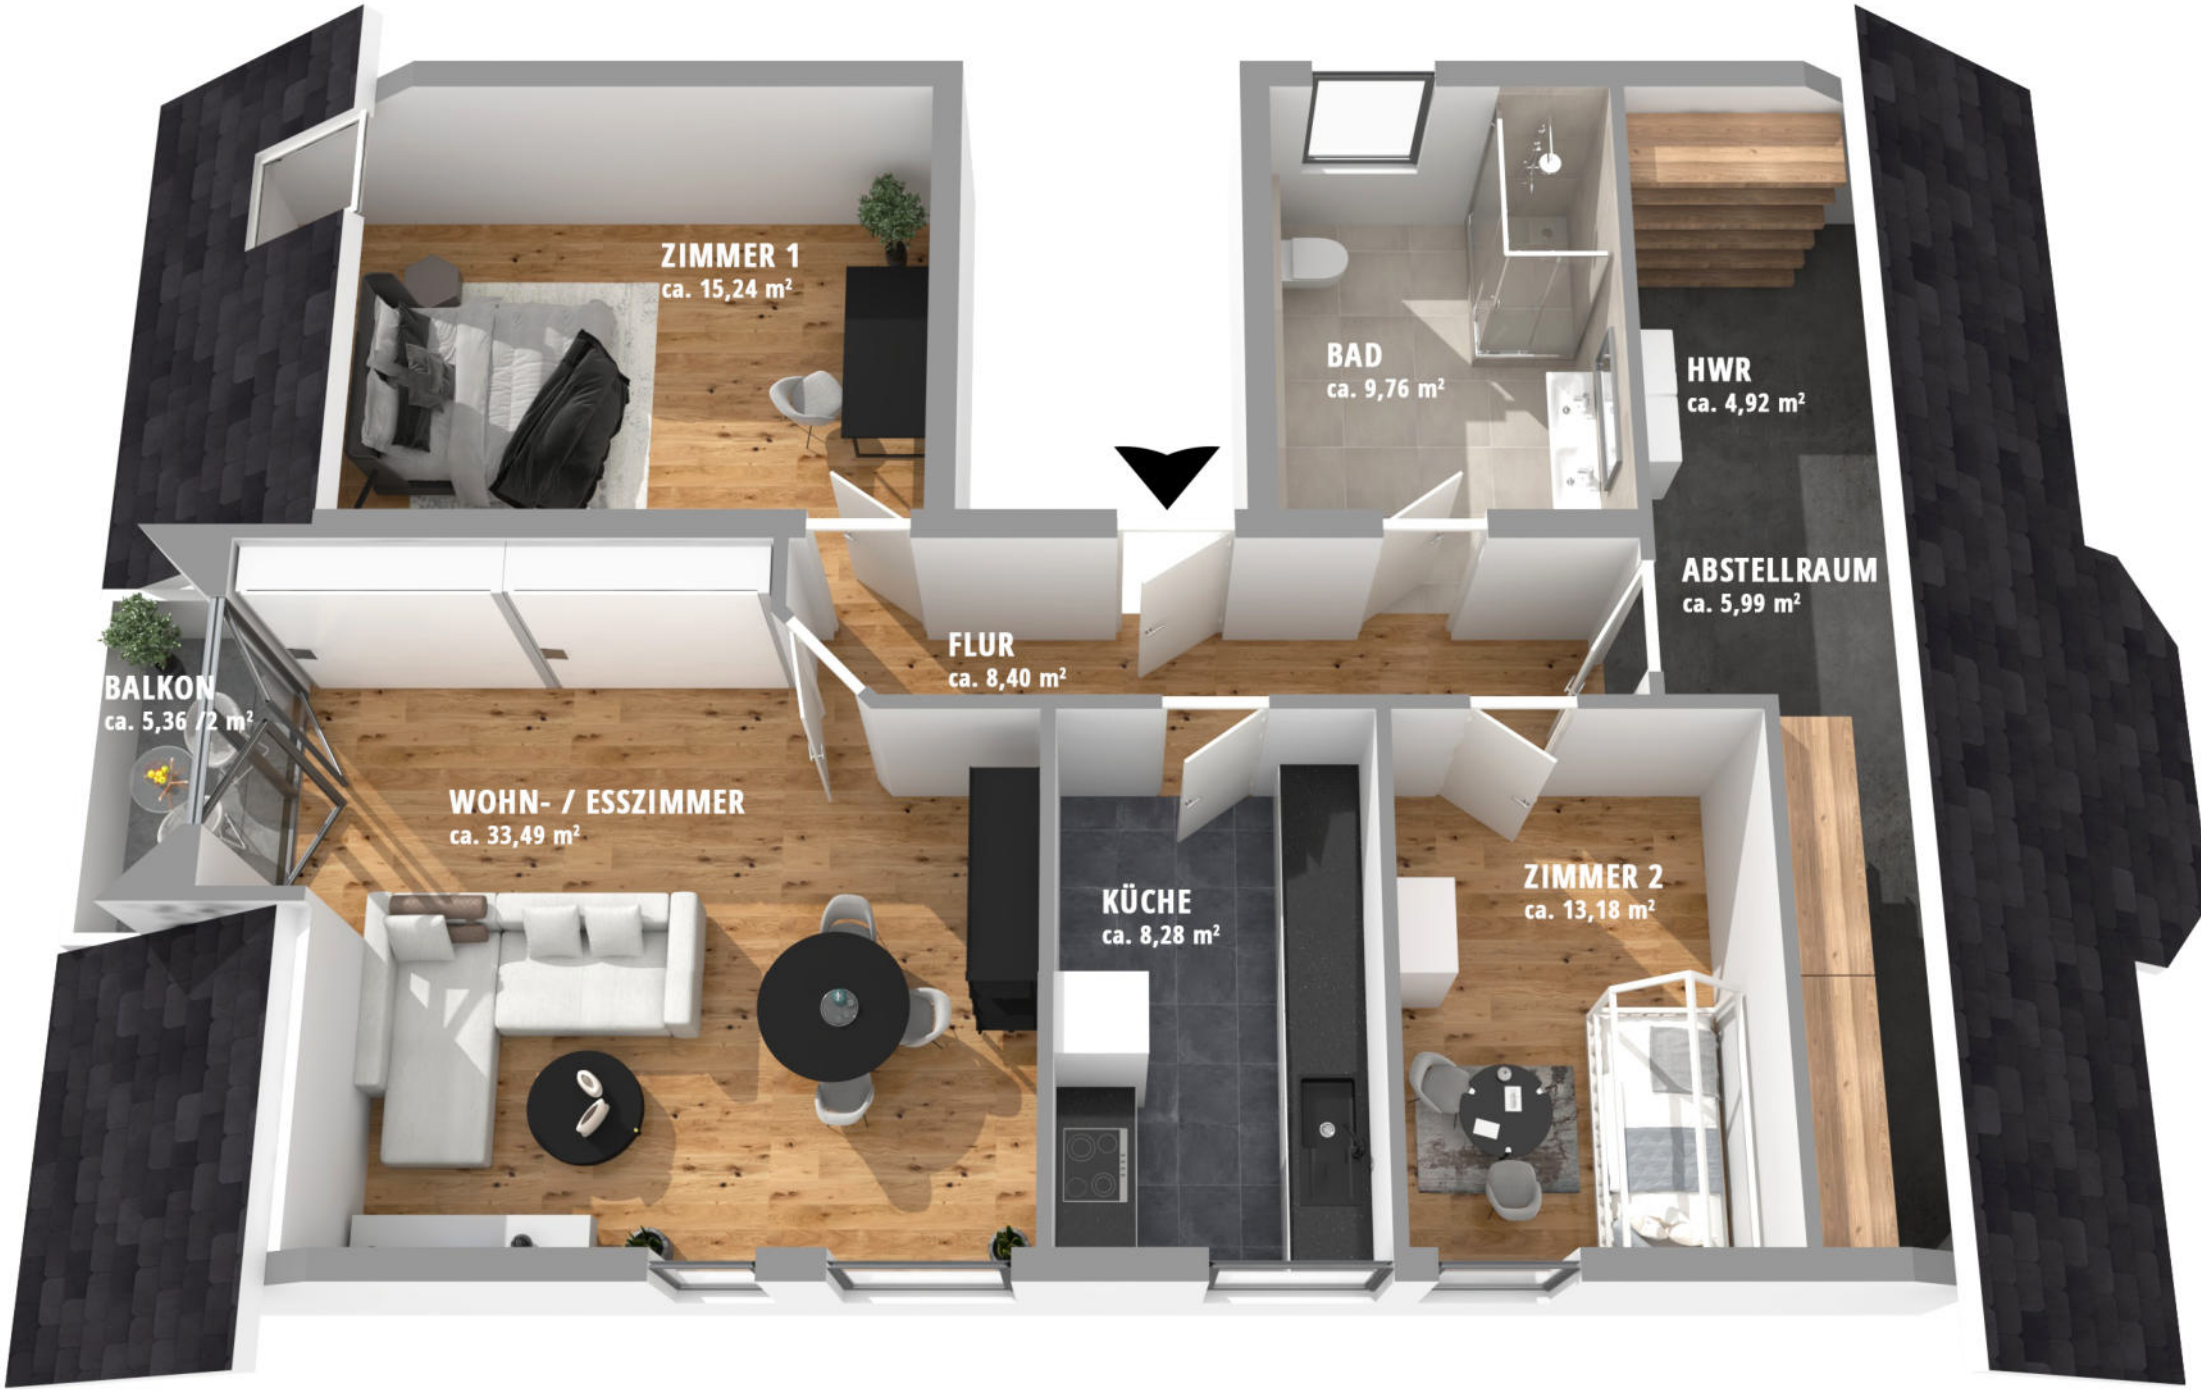

DFF

ZIMMER 1
ca. 15,24 m²

BAD
ca. 9,76 m²

HWR
ca. 4,92 m²

WM

TR

FLUR
ca. 8,40 m²

ABSTELLRAUM
ca. 5,99 m²

BALKON
ca. 5,36 m² / 2

WOHN- / ESSZIMMER
ca. 33,49 m²

KÜCHE
ca. 8,28 m²

ZIMMER 2
ca. 13,18 m²

ZIMMER 1
ca. 15,24 m²

BAD
ca. 9,76 m²

HWR
ca. 4,92 m²

ABSTELLRAUM
ca. 5,99 m²

FLUR
ca. 8,40 m²

BALKON
ca. 5,36 / 2 m²

WOHN- / ESSZIMMER
ca. 33,49 m²

KÜCHE
ca. 8,28 m²

ZIMMER 2
ca. 13,18 m²