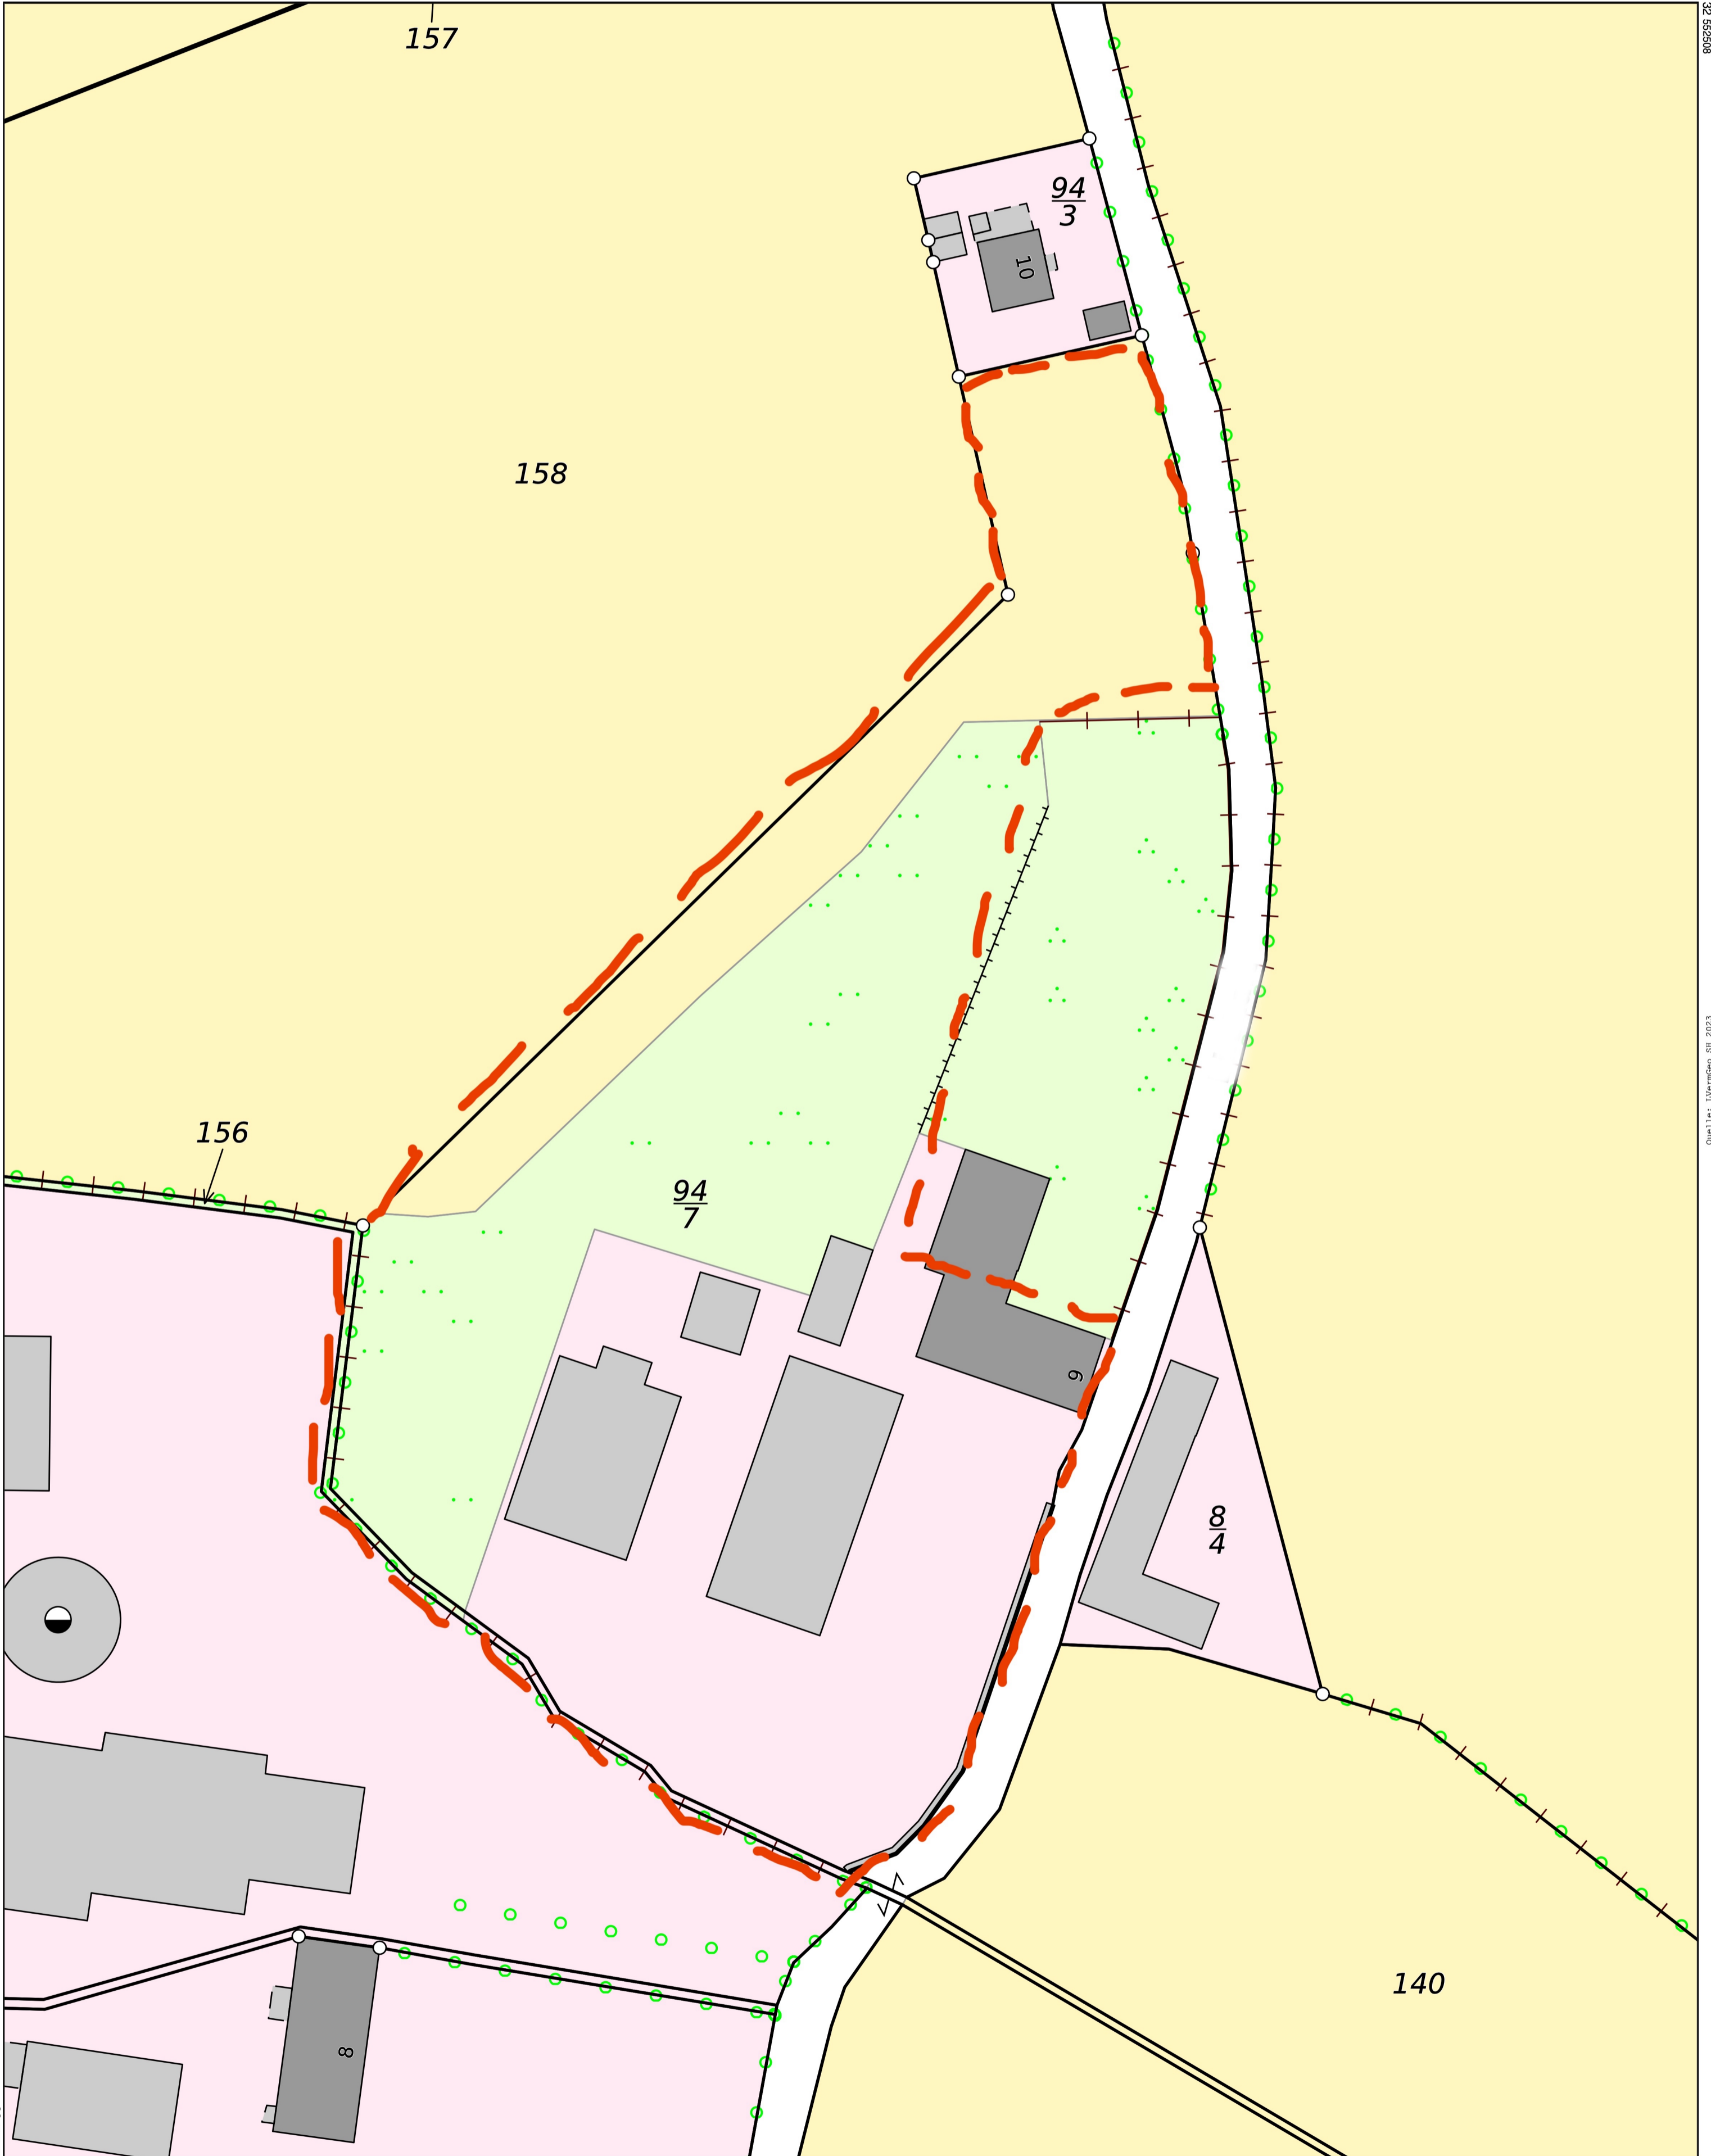

# Liegenschaftskarte

Erstellt: 21.08.2023

Maßstab: 1:500

6064605

32 5523019

Quelle: IVermapro BH 2023

156

157

158

94/7

94/3

8/4

140

8

9

32 5523019

6064351

Maßstab: 1:500

Meter