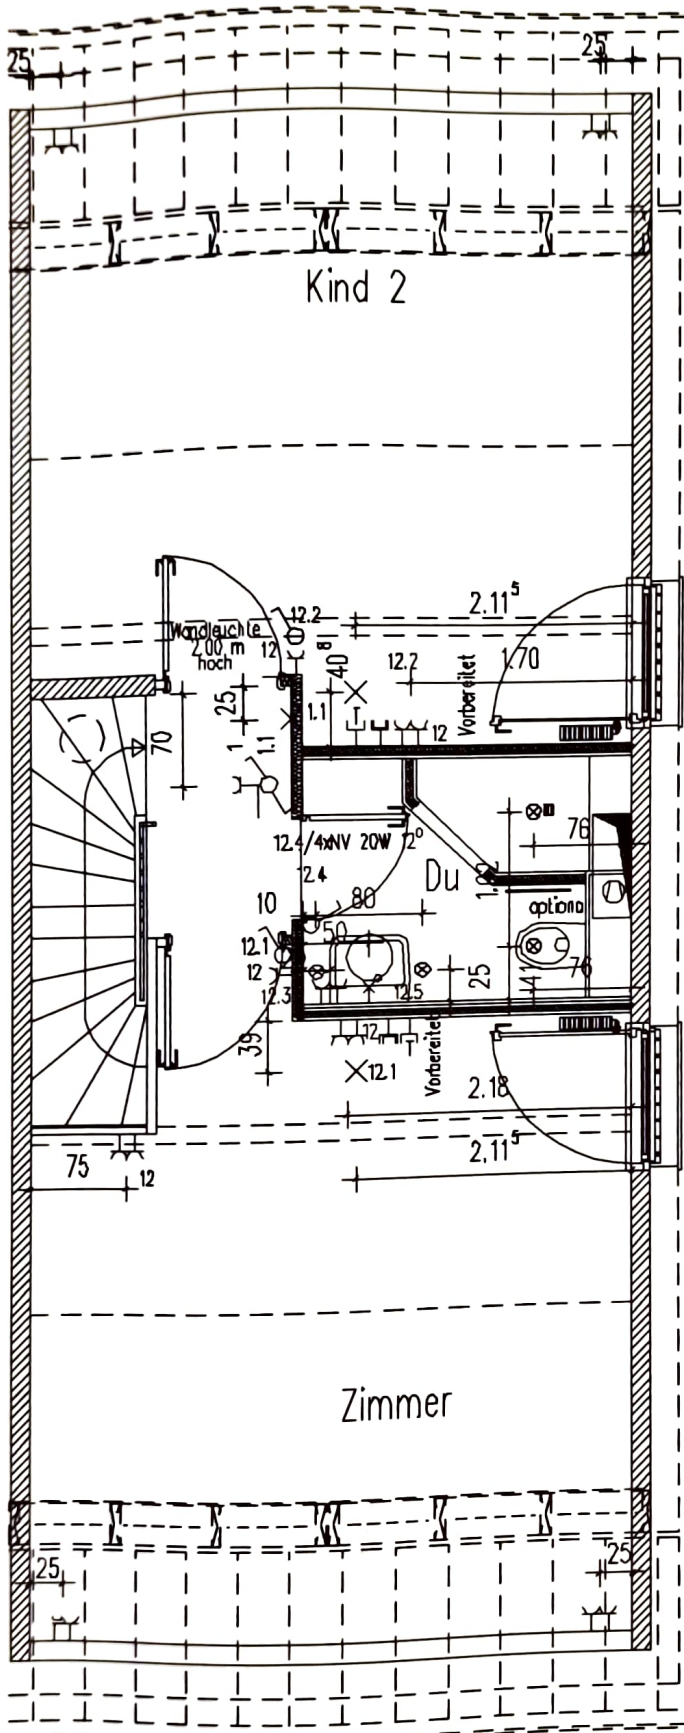

LEGENDE:

	Unterverteiler
	Steckdose
	Schalter
	Wechselschalter
	Wandauslass
	Kabelende für Leucht
	Lüfter
	Antennensteckdose
	Klingel
	Telefonanschlussdose
	Deckenauslaß von Deckenunterseite gebohrt

Einrichtungs-/
Elektronverteilung
plan

Terrassenbereich außen:
- Steckdose Terrasse (Stromkreis 11)
- Kabel Terrassenleuchte (1.9)

Eingangsbereich außen:
- Klingel (1.10)
- Kabel für Außenleuchte (1.9.1)

Die angegebenen Maße unterliegen den üblichen Maßtoleranzen am Bau, gemäß DIN.

OG + 1.00 +

Einrichtungs-/
Elektronverteilungs-
plan

Die angegebenen Maße unterliegen den üblichen Maßtoleranzen am Bau, gemäß DIN.

- LEGENDE:
- Unterverteiler
 - Steckdose
 - Schalter
 - Wechselschalter
 - Wandauslass
 - Kabelende für Leuchte
 - Lüfter
 - Antennensteckdose
 - Klingel
 - Telefonanschlussdose
 - Deckenauslaß von Deckenunterseite gebohrt

DG +-----+ 1.00 +-----+

Einrichtungs-/
Elektronverteilungs-
plan

Ausbau Dusche im DG
optional

Die angegebenen Maße unterliegen den üblichen Maßtoleranzen am Bau, gemäß DIN.