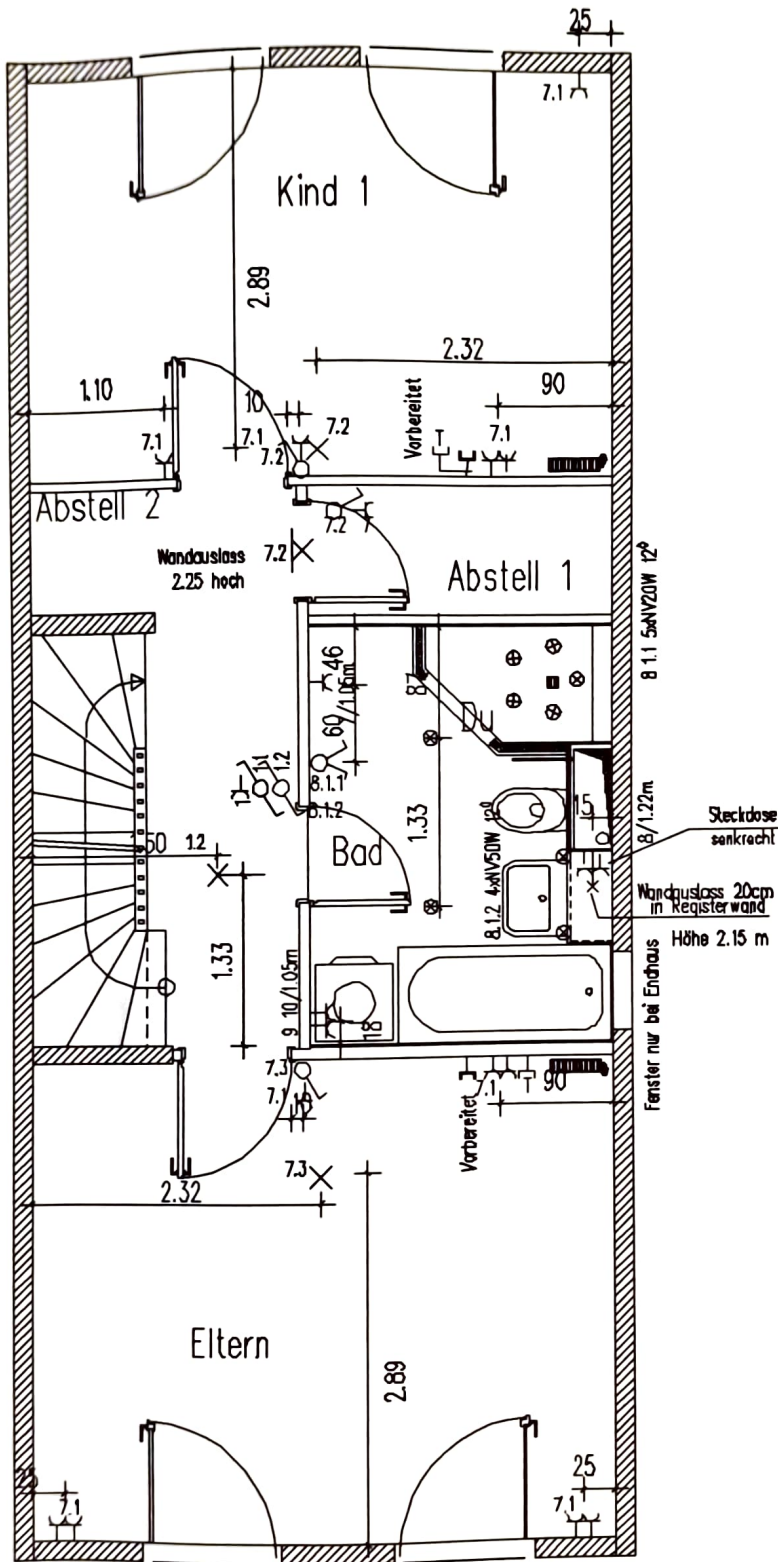

LEGENDE:

	Unterverteiler
	Steckdose
	Schalter
	Wechselschalter
	Wandauslass
	Kabelende für Leucht
	Lüfter
	Antennensteckdose
	Klingel
	Telefonanschlussdose
	Deckenauslaß von Deckenunterseite gebohrt

Einrichtungs-/
Elektronverteilung
plan

Terrassenbereich außen:
- Steckdose Terrasse (Stromkreis 11)
- Kabel Terrassenleuchte (1.9)

Eingangsbereich außen:
- Klingel (1.10)
- Kabel für Außenleuchte (1.9.1)

Die angegebenen Maße unterliegen den üblichen Maßtoleranzen am Bau, gemäß DIN.

- LEGENDE:**
- Unterverteiler
 - Steckdose
 - Schalter
 - Wechselschalter
 - Wandauslass
 - Kabelende für Leuchte
 - Lüfter
 - Antennensteckdose
 - Klingel
 - Telefonanschlussdose
 - Deckenauslaß von Deckenunterseite gebohrt

OG + 1.00 +

Einrichtungs-/
Elektronverteilungs-
plan

Die angegebenen Maße unterliegen den üblichen Maßtoleranzen am Bau, gemäß DIN.

- LEGENDE:
- Unterverteiler
 - Steckdose
 - Schalter
 - Wechselschalter
 - Wandauslass
 - Kabelende für Leuchte
 - Lüfter
 - Antennensteckdose
 - Klingel
 - Telefonanschlussdose
 - Deckenauslaß von Deckenunterseite gebohrt