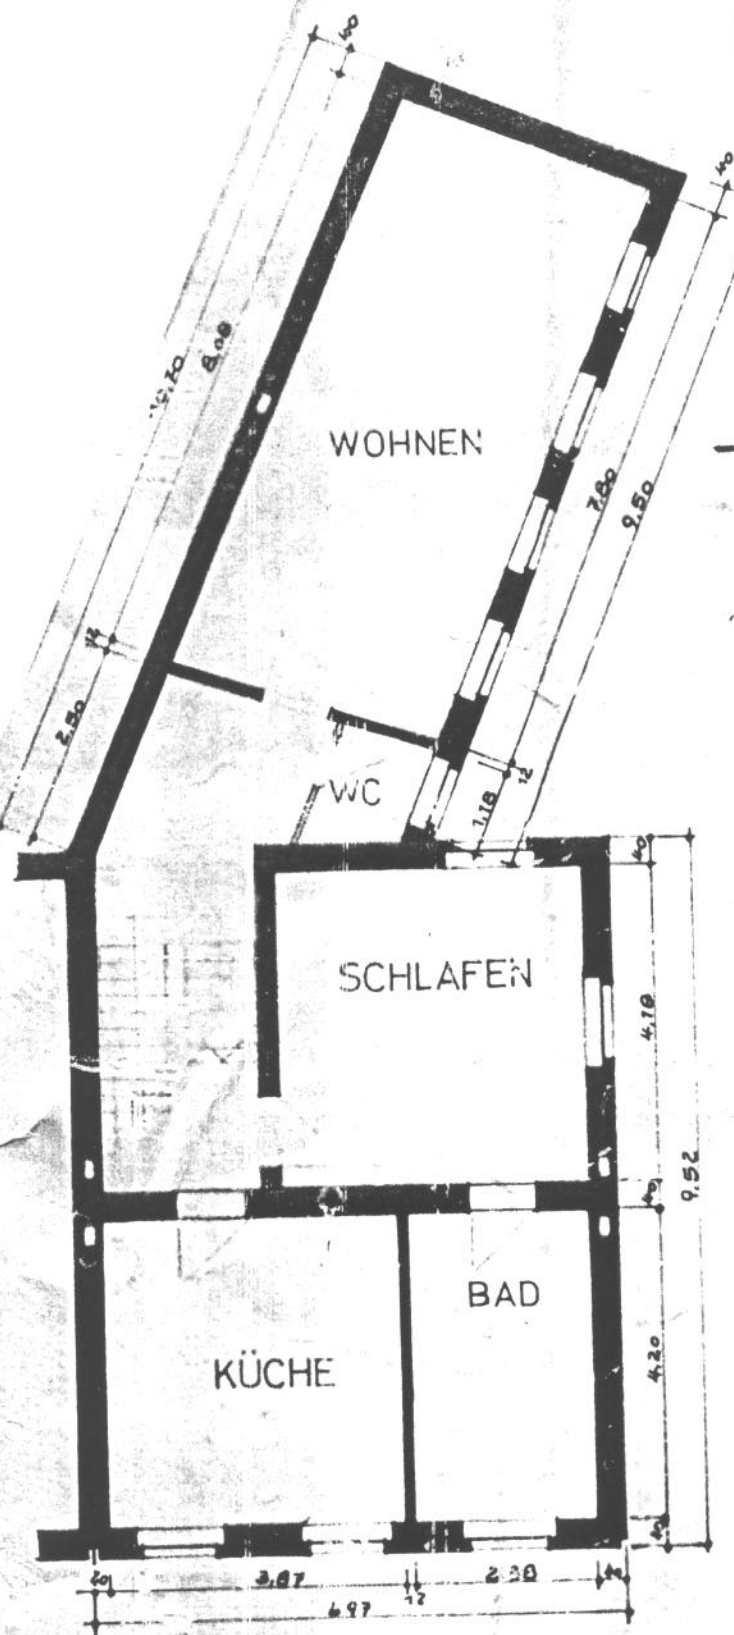

KELLERGESCHOSS

ZEICHNUNG NACH ÖRTLICHER AU

OBERGESCHOSS

DACHGESCHOSS

BETR.
MÖNCHENGLADBACH
@@@@@

EIG. EHELEUTE
@@@@@

Zur Baugenehmigung Nr. @@@
vom 9.11.75 gehörig
Geprüft
Stadt Mönchengladbach, den 9.11.75
Bauordnungsamt

11/1
Opitz
tech. Angest.

82

R EIGENTÜMER :

@@@@@

SCHNITT u. ANBAU ANSICHT

ANSICHT

SCHNITT

festgelegt parallel