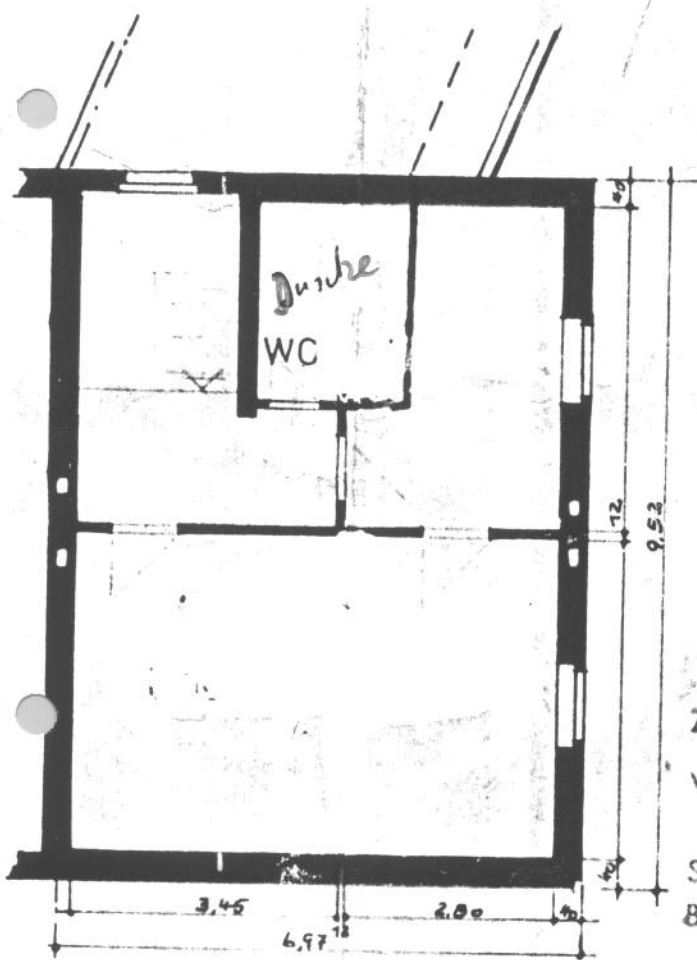

KELLERGESCHOSS

ZEICHNUNG NACH ÖRTLICHER AU

OBERGESCHOSS

DACHGESCHOSS

BETR.
MÖNCHENGLADBACH
@@@@@

EIG. EHELEUTE
@@@@@

Zur Baugenehmigung Nr. @@@
vom 9.11.75 gehörig
Geprüft
Stadt Mönchengladbach, den 9.11.75
Bauordnungsamt

11/1
Opitz
tech. Angest.

82

R EIGENTÜMER :

@@@@@

SCHNITT u. ANBAU ANSICHT

ANSICHT

SCHNITT

festgelegt parallel