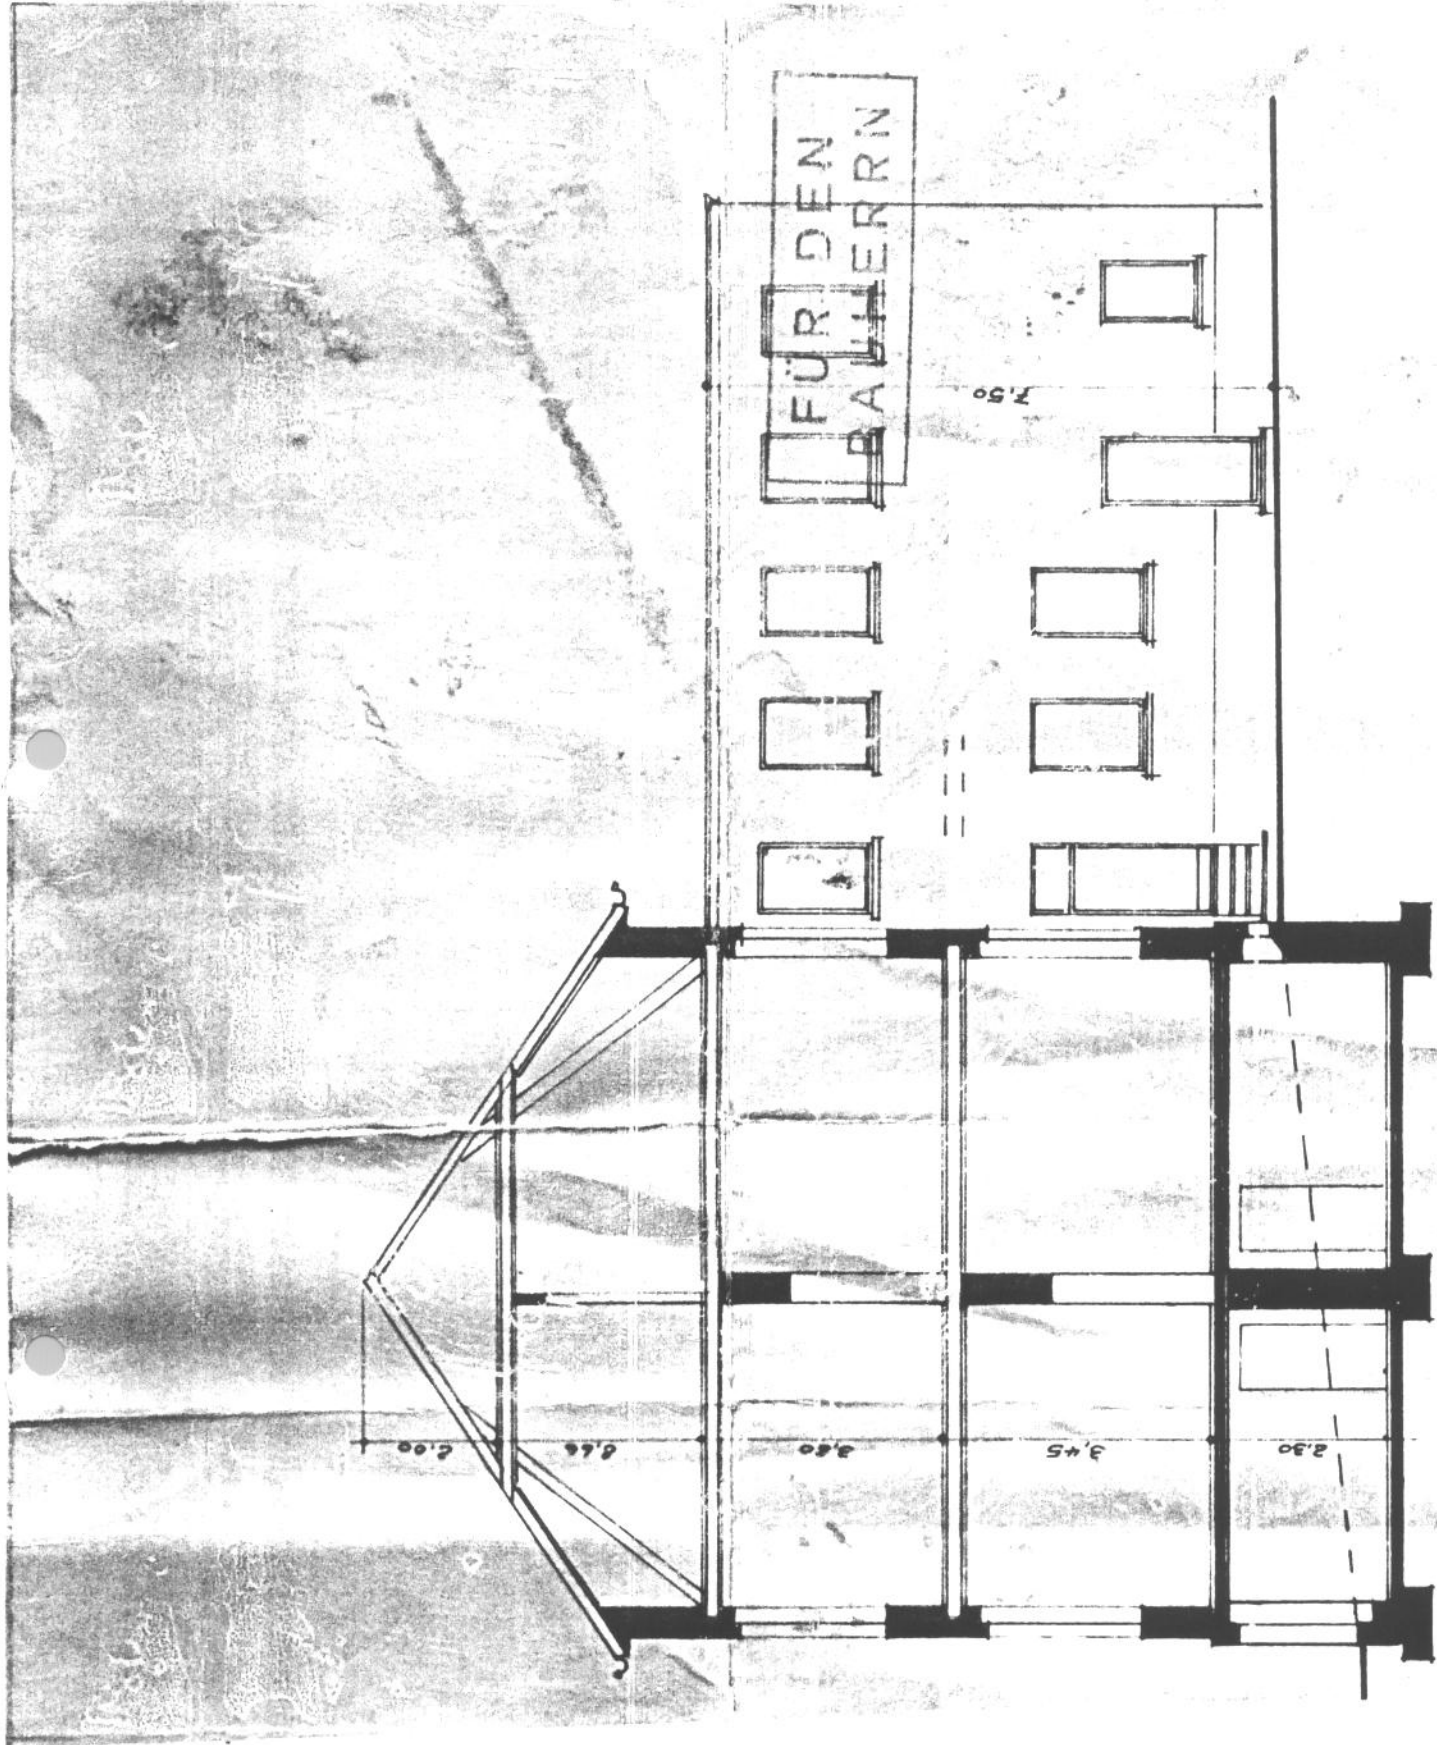

KELLERGESCHOSS

ZEICHNUNG NACH ÖRTLICHER AU

OBERGESCHOSS

DACHGESCHOSS

BETR.
MÖNCHENGLADBACH
@@@@@

EIG. EHELEUTE
@@@@@

Zur Baugenehmigung Nr. @@@
vom 9.11.75 gehörig
Geprüft
Stadt Mönchengladbach, den 9.11.75
Bauordnungsamt

11/1
Opitz
tech. Angest.

82

R EIGENTÜMER :

@@@@@

SCHNITT u. ANBAU ANSICHT

ANSICHT

SCHNITT

festgelegt parallel

GARAGE-ANSICHT