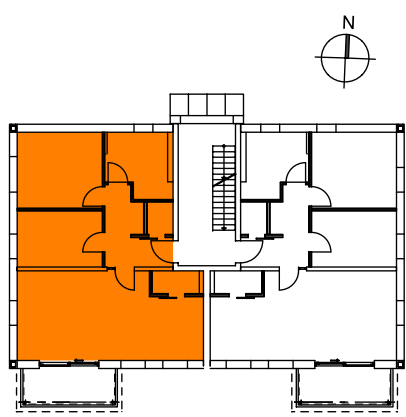

Maße sind Rohbaumaße!

WHG 04
 80.0 m²

MFH
 KIRCHENSURER STR. 21
 83123 AMERANG

WOHNUNG 04 1.OG