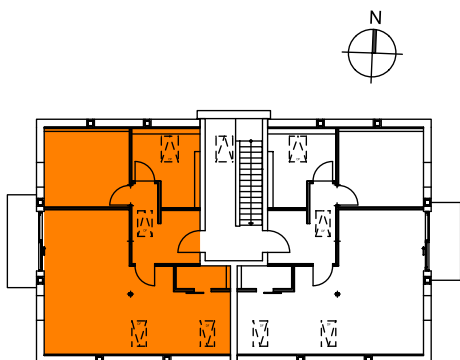

Maße sind Rohbaumaße!

WHG 06
 Wohnfläche: 69.5 m²
 Grundfläche: 81.8 m²

MFH
KIRCHENSURER STR. 21
83123 AMERANG

WOHNUNG 06 2.OG