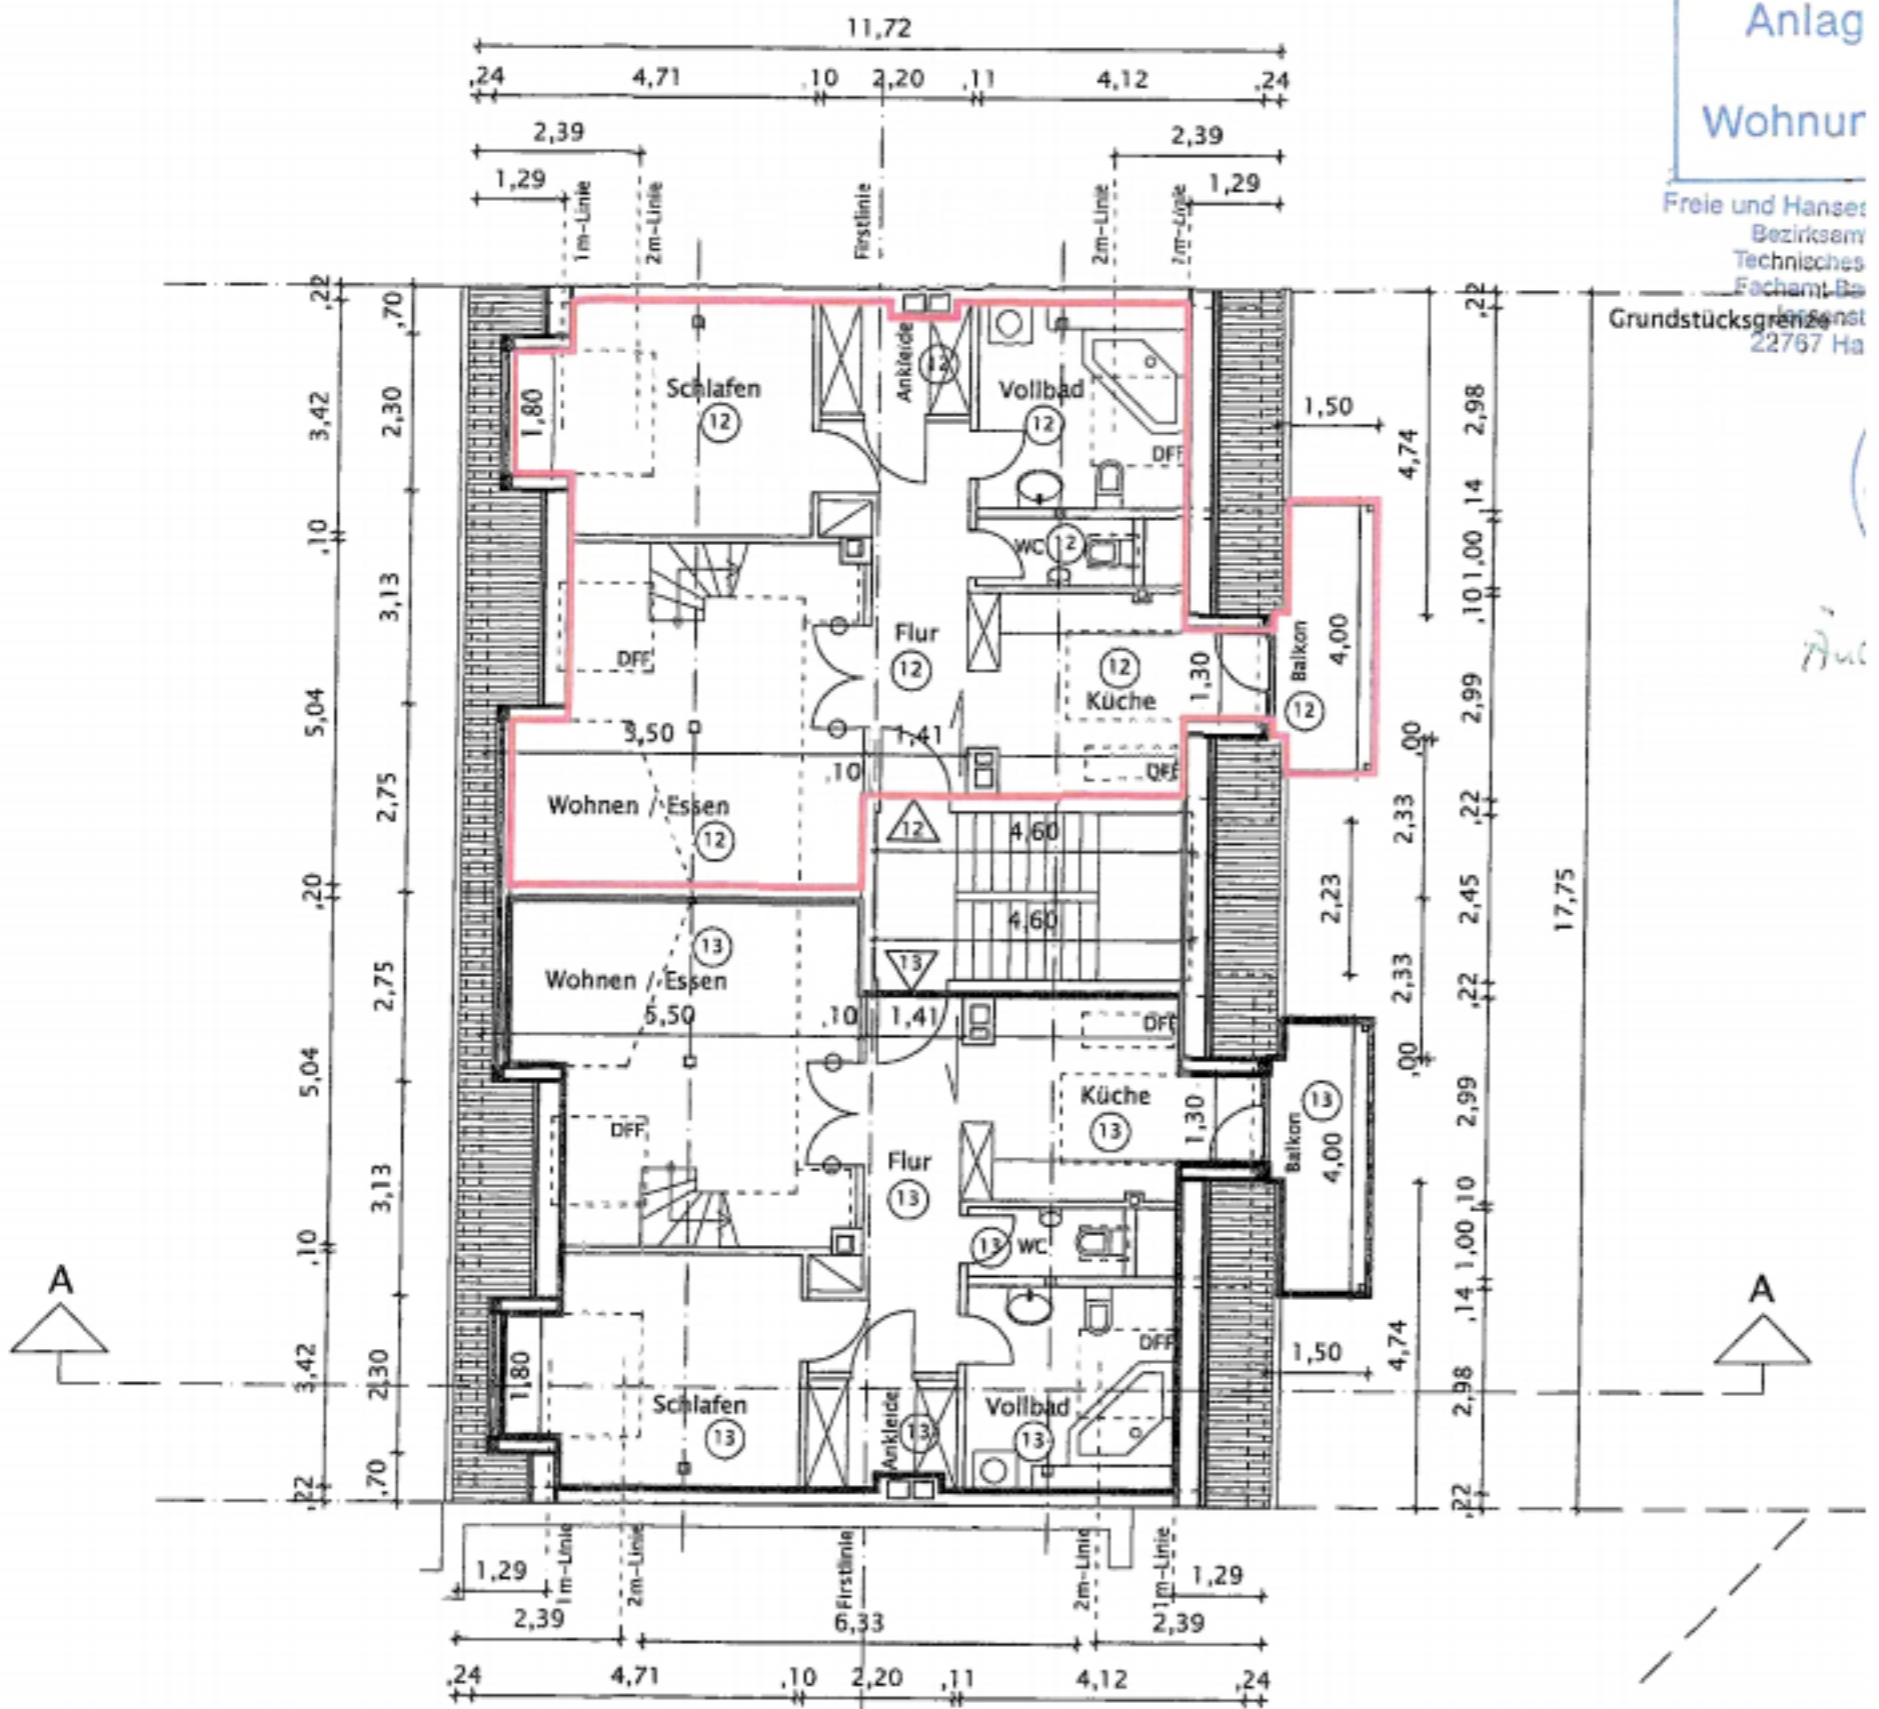

Anlag Wohnur

Freie und Hanse
Bezirksamt
Technisches
Fachamt Ba
Grundstücksgrenze
22767 Ha

Aut