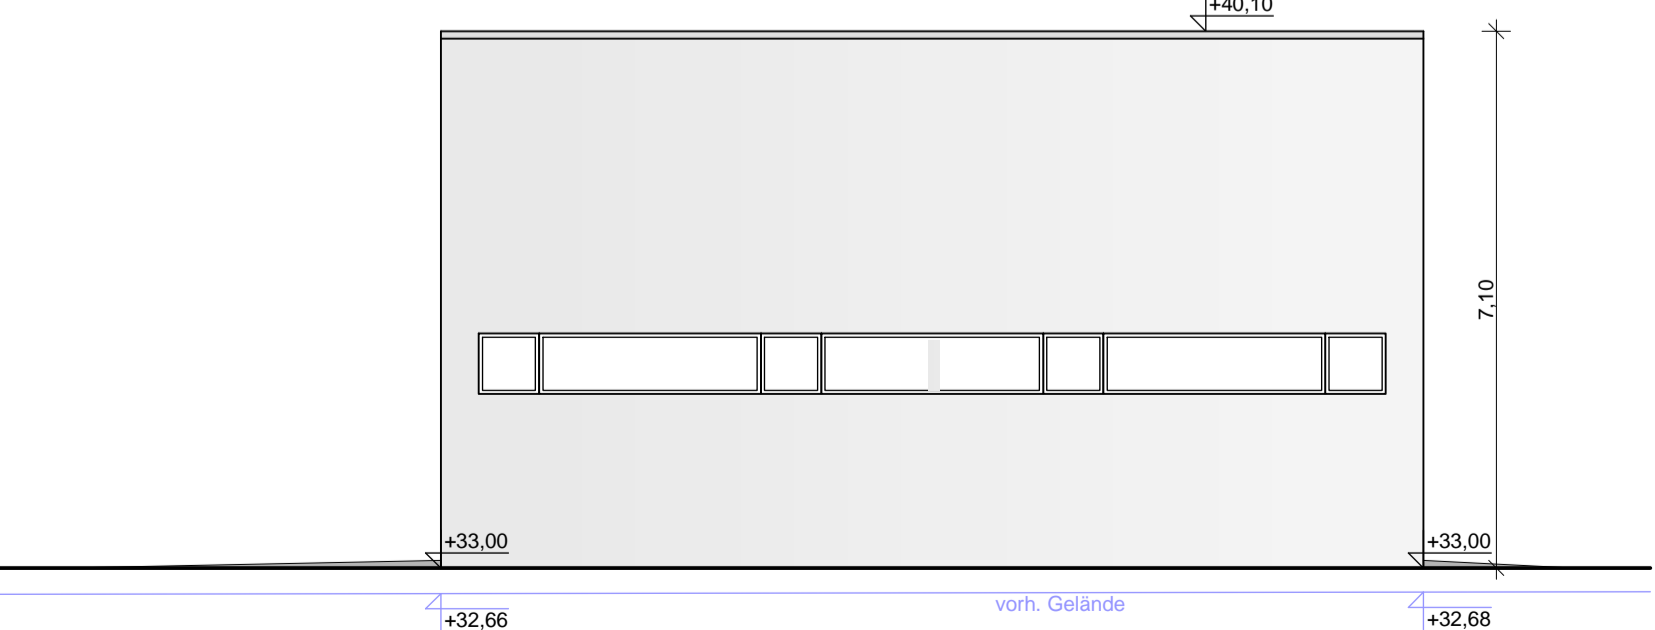

Ansicht Ost

PLANER	Architektur Sedat
DATUM	Dipl.-Ing. Sedat Koluksoglu (Architekt AKNW Nr. 39109)
UNTERSCHRIFT	Wlfriedstr. 1a 47169 Duisburg Tel.: 0203 - 39 47 511 Mob. 0179 - 514 714 4
BAUVORHABEN	Errichtung einer KFZ-Werkhalle Alte Kaserne 1-3 47249 Duisburg
BAUHERR	Aslan Ayse Königsstraße 1 45479 Mülheim an der Ruhr
PLANINHALT	Grundriss, Ansichten u. Schnitt
MASSSTAB	1_100
BLATT - NR.	01_01