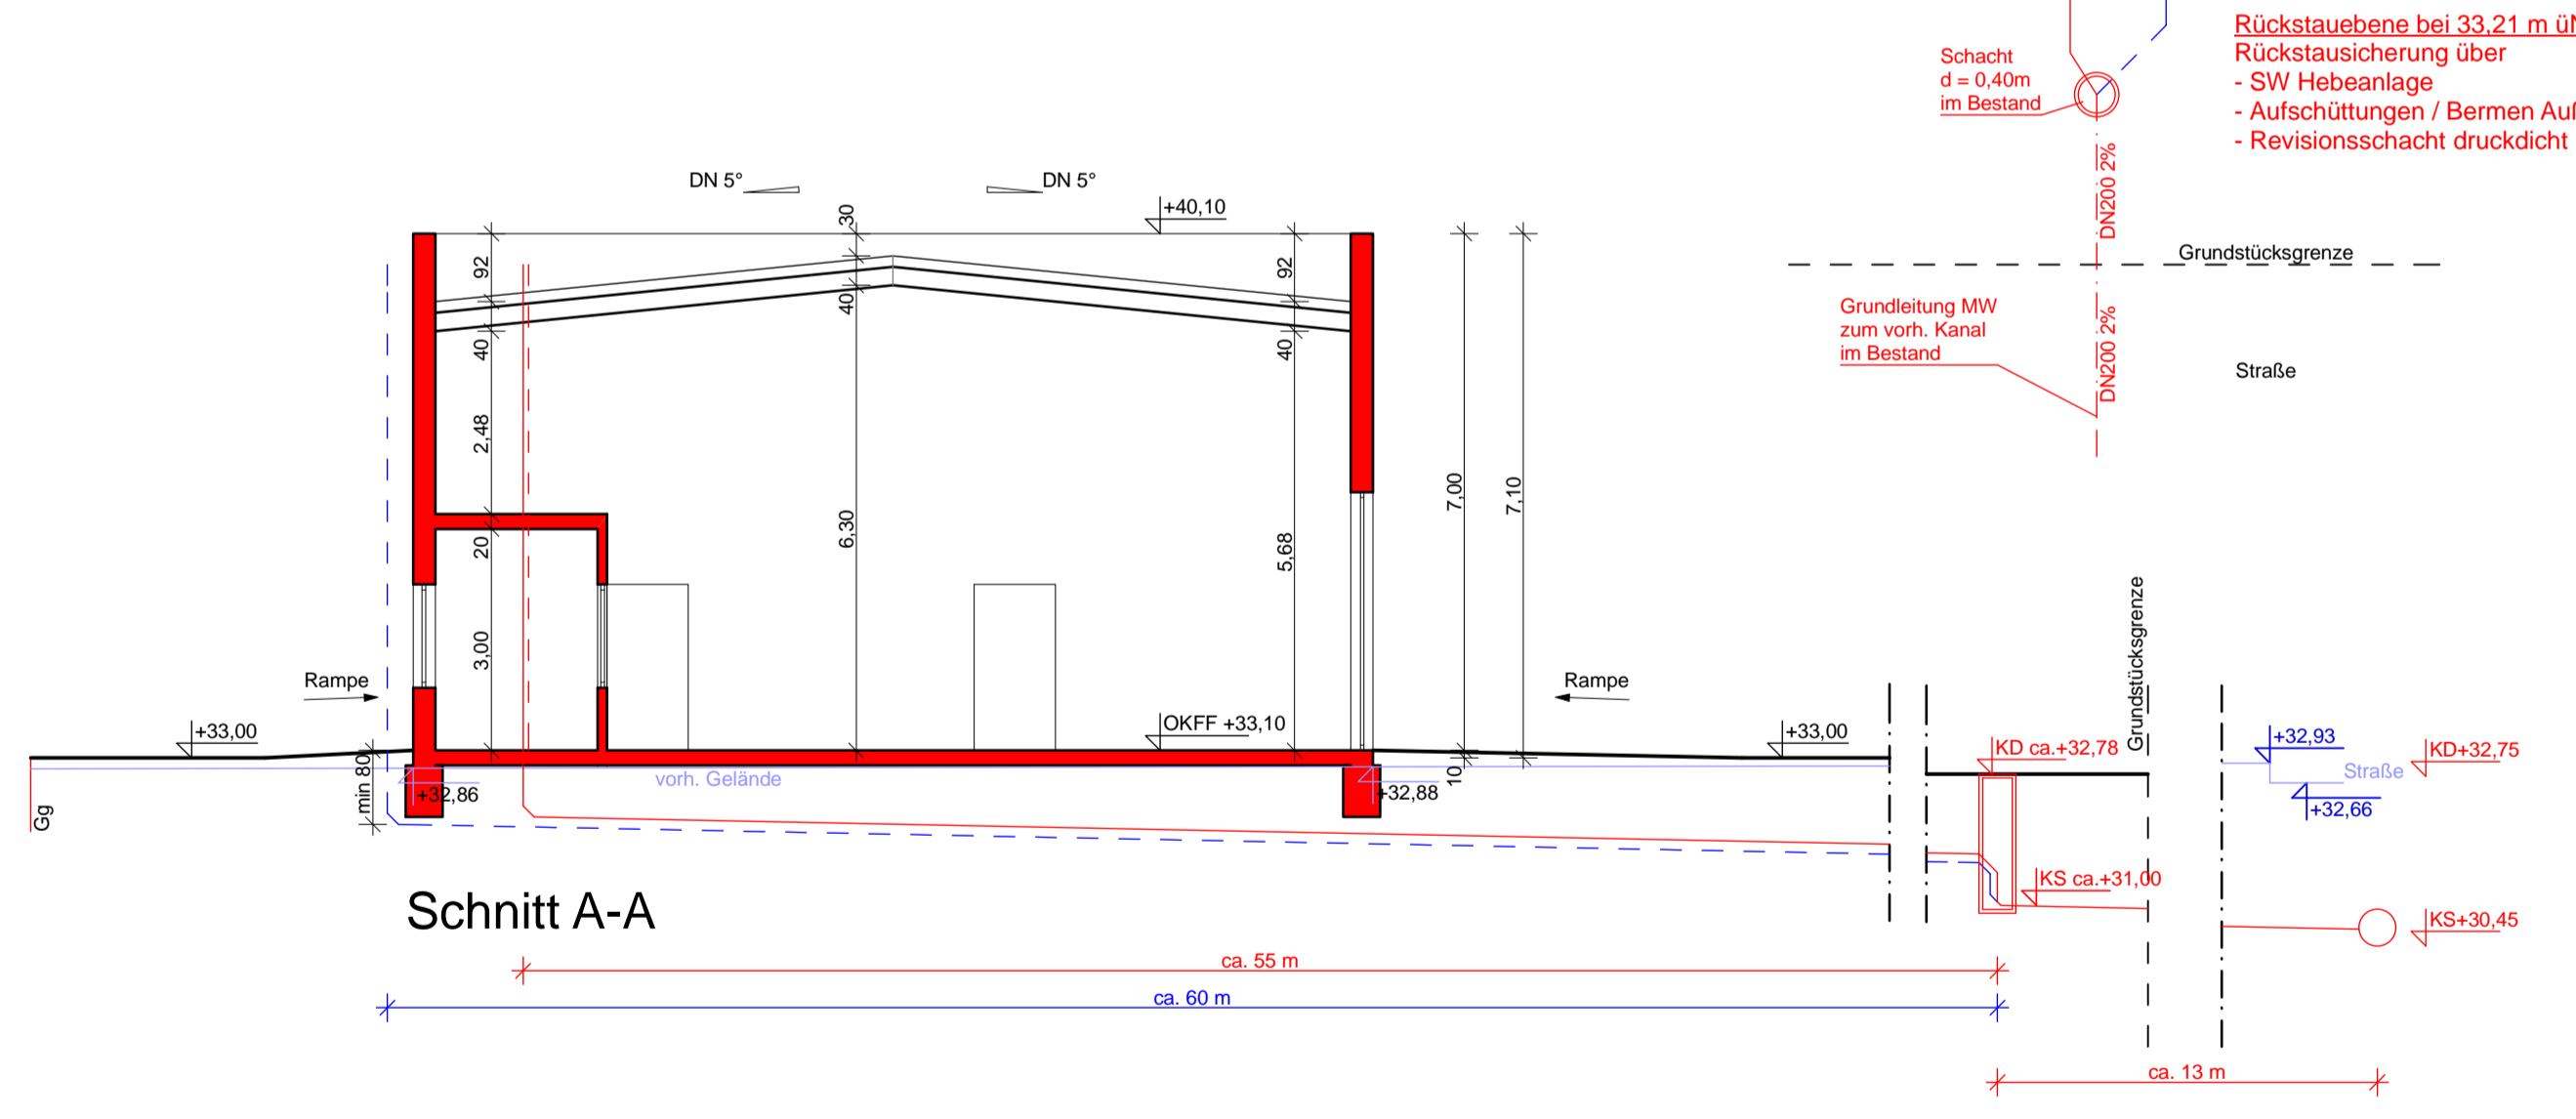

Erdgeschoss

Schnitt A-A