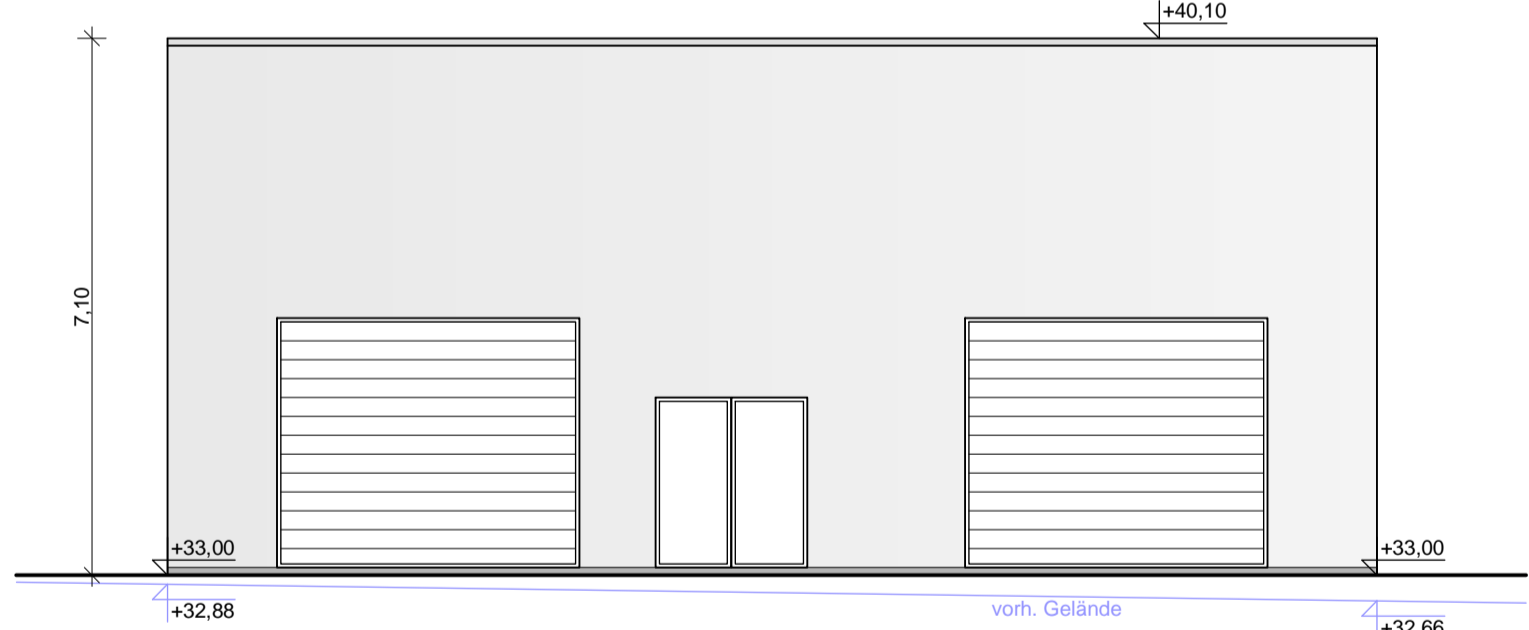

Ansicht Süd