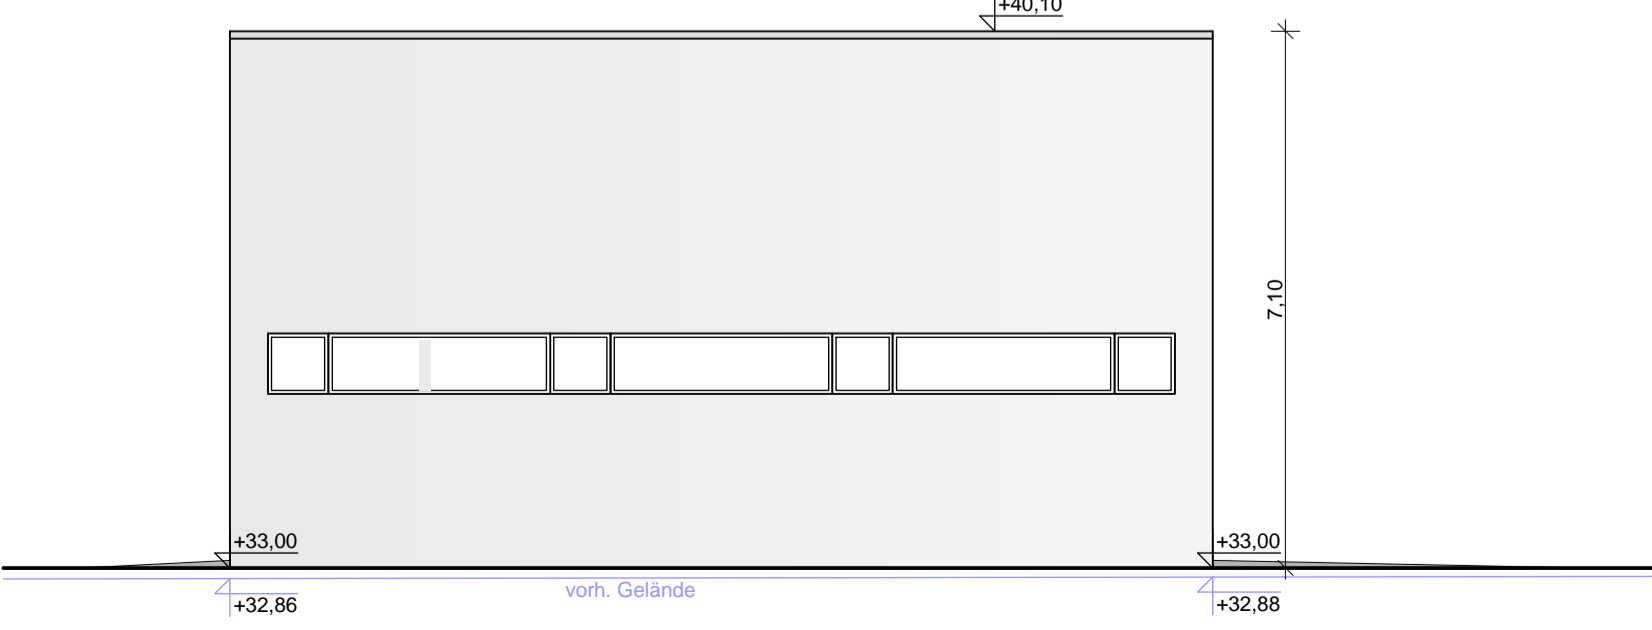

Ansicht West