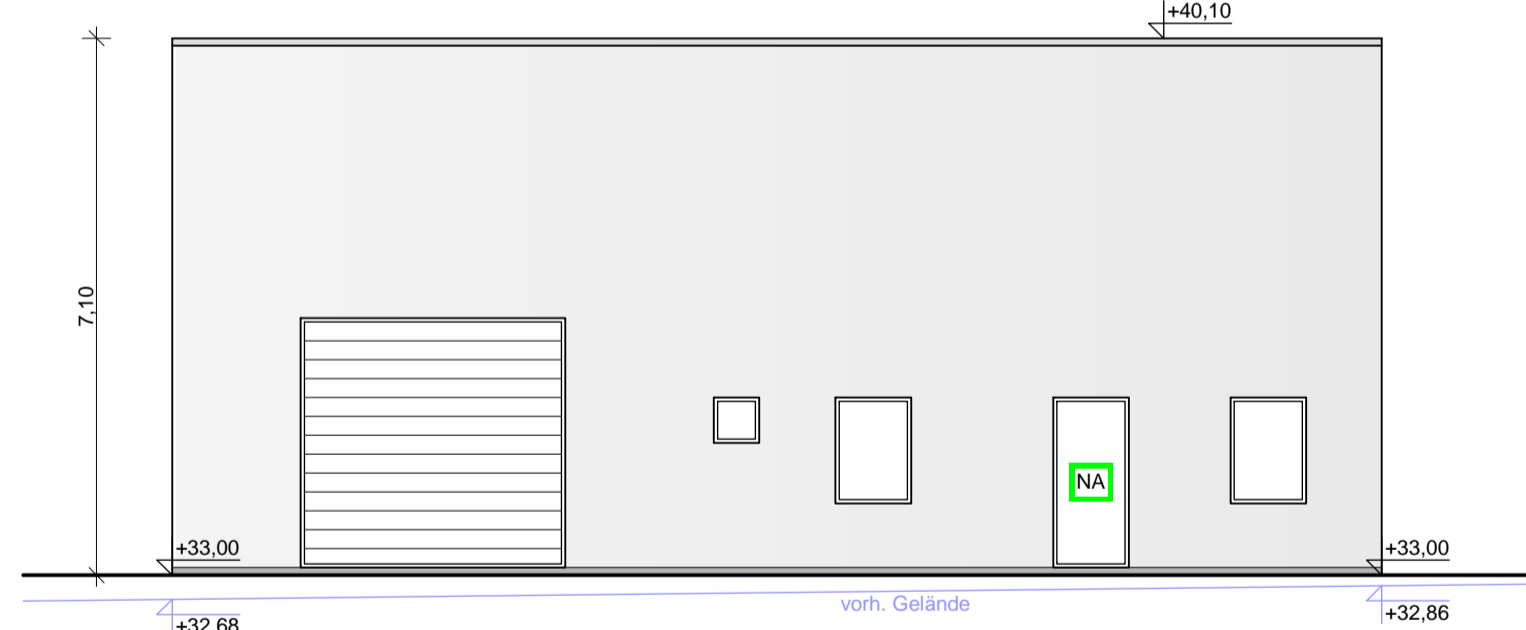

Ansicht Nord